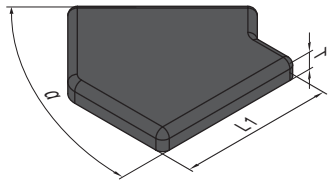

Profile Accessories
型材附件

End Cap
端盖

To prevent staff from any injury and improve profile end appearance.
端盖可以预防划伤，使型材更美观。

Material and Color: black ABS
材质和颜色：ABS 黑色

Type E
E型

Type F
F型

Type G
G型

	Description 产品描述	L1 (mm)	α (°)/L2 (mm)	T (mm)	Mass 重量 (g)	Part No. 订购编号
Type E E型	End Cap-Clamping Profile-PG30-3030-R30 端盖-30防护罩系列-3030-R30	30	30	5	4	4.12.30.3030.R30
	End Cap-Clamping Profile-PG30-3030-R45 端盖-30防护罩系列-3030-R45	30	45	5	4	4.12.30.3030.R45
	End Cap-Clamping Profile-PG30-3030-R60 端盖-30防护罩系列-3030-R60	30	60	5	4	4.12.30.3030.R60
	End Cap-Clamping Profile-PG40-4040-R30 端盖-40防护罩系列-4040-R30	40	30	5	6	4.12.40.4040.R30
	End Cap-Clamping Profile-PG40-4040-R45 端盖-40防护罩系列-4040-R45	40	45	5	6	4.12.40.4040.R45
	End Cap-Clamping Profile-PG40-4040-R60 端盖-40防护罩系列-4040-R60	40	60	5	6	4.12.40.4040.R60
Type F F型	End Cap-Clamping Profile-PG30-3030 端盖-30防护罩系列-3030	30	30	5	4	4.12.30.3030
	End Cap-Clamping Profile-PG40-4040 端盖-40防护罩系列-4040	40	40	5	6	4.12.40.4040
Type G G型	End Cap-Protective Grille Profile-PG30-3030 端盖-30防护网系列-3030	30	30	5	4	4.13.30.3030
	End Cap-Protective Grille Profile-PG40-4040 端盖-40防护网系列-4040	40	40	5	6	4.13.40.4040