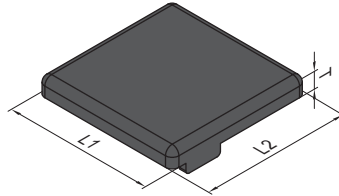

Profile Accessories
型材附件

End Cap
端盖

To prevent staff from any injury and improve profile end appearance.
端盖可以预防划伤，使型材更美观。

Material and Color: black ABS
材质和颜色：ABS 黑色

Type E
E型

Type F
F型

Type G
G型

	Description 产品描述	L1 (mm)	α (°)/L2 (mm)	T (mm)	Mass 重量 (g)	Part No. 订购编号
Type E E型	End Cap-Clamping Profile-PG30-3030-R30 端盖-30防护罩系列-3030-R30	30	30	5	4	4.12.30.3030.R30
	End Cap-Clamping Profile-PG30-3030-R45 端盖-30防护罩系列-3030-R45	30	45	5	4	4.12.30.3030.R45
	End Cap-Clamping Profile-PG30-3030-R60 端盖-30防护罩系列-3030-R60	30	60	5	4	4.12.30.3030.R60
	End Cap-Clamping Profile-PG40-4040-R30 端盖-40防护罩系列-4040-R30	40	30	5	6	4.12.40.4040.R30
	End Cap-Clamping Profile-PG40-4040-R45 端盖-40防护罩系列-4040-R45	40	45	5	6	4.12.40.4040.R45
	End Cap-Clamping Profile-PG40-4040-R60 端盖-40防护罩系列-4040-R60	40	60	5	6	4.12.40.4040.R60
Type F F型	End Cap-Clamping Profile-PG30-3030 端盖-30防护罩系列-3030	30	30	5	4	4.12.30.3030
	End Cap-Clamping Profile-PG40-4040 端盖-40防护罩系列-4040	40	40	5	6	4.12.40.4040
Type G G型	End Cap-Protective Grille Profile-PG30-3030 端盖-30防护网系列-3030	30	30	5	4	4.13.30.3030
	End Cap-Protective Grille Profile-PG40-4040 端盖-40防护网系列-4040	40	40	5	6	4.13.40.4040