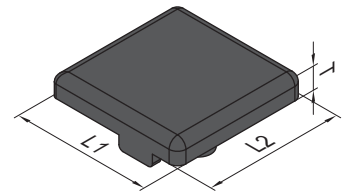

Profile Accessories
型材附件

End Cap
端盖

To prevent staff from any injury and improve profile end appearance.
端盖可以预防划伤，使型材更美观。

Material and Color: black ABS
材质和颜色：ABS 黑色

Type E
E型

Type F
F型

Type G
G型

	Description 产品描述	L1 (mm)	α (°)/L2 (mm)	T (mm)	Mass 重量 (g)	Part No. 订购编号
Type E E型	End Cap-Clamping Profile-PG30-3030-R30 端盖-30防护罩系列-3030-R30	30	30	5	4	4.12.30.3030.R30
	End Cap-Clamping Profile-PG30-3030-R45 端盖-30防护罩系列-3030-R45	30	45	5	4	4.12.30.3030.R45
	End Cap-Clamping Profile-PG30-3030-R60 端盖-30防护罩系列-3030-R60	30	60	5	4	4.12.30.3030.R60
	End Cap-Clamping Profile-PG40-4040-R30 端盖-40防护罩系列-4040-R30	40	30	5	6	4.12.40.4040.R30
	End Cap-Clamping Profile-PG40-4040-R45 端盖-40防护罩系列-4040-R45	40	45	5	6	4.12.40.4040.R45
	End Cap-Clamping Profile-PG40-4040-R60 端盖-40防护罩系列-4040-R60	40	60	5	6	4.12.40.4040.R60
Type F F型	End Cap-Clamping Profile-PG30-3030 端盖-30防护罩系列-3030	30	30	5	4	4.12.30.3030
	End Cap-Clamping Profile-PG40-4040 端盖-40防护罩系列-4040	40	40	5	6	4.12.40.4040
Type G G型	End Cap-Protective Grille Profile-PG30-3030 端盖-30防护网系列-3030	30	30	5	4	4.13.30.3030
	End Cap-Protective Grille Profile-PG40-4040 端盖-40防护网系列-4040	40	40	5	6	4.13.40.4040