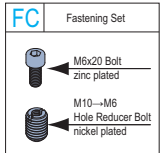

Floor Elements
地面组件

Mounting Plate
支脚连接板

To attach leveling foot or castor to strut profile end.
连接支脚或脚轮与型材端面。
Material and Color: diecast zinc, silver
材质和颜色: 锌合金 银色

PG40-4040
PG45-4545

PG40-4080
PG45-4590

PG40-8080
PG45-9090

Description 产品描述	D	L1 (mm)	L2 (mm)	W1 (mm)	W2 (mm)	H (mm)	Fastening Set 紧固组件	Mass 重量 (g)	Part No. 订购编号
Mounting Plate-PG40-4040 支脚连接板-40系列-4040	M12	40	40	30	30	12	4x(M6x20)	117	5.33.40.4040
Mounting Plate-PG45-4545 支脚连接板-45系列-4545	M12	45	45	33	33		4xFC	189	5.33.45.4545
Mounting Plate-PG40-4080 支脚连接板-40系列-4080	M12	80	40	40	40		2x(M14x25)	277	5.33.40.4080.M12
	M16						275	5.33.40.4080.M16	
Mounting Plate-PG45-4590 支脚连接板-45系列-4590	M12	90	45	45	45		2x(M14x25)	344	5.33.45.4590.M12
	M16							342	5.33.45.4590.M16
Mounting Plate-PG40-8080 支脚连接板-40系列-8080	M12	80	80	40	40		4x(M14x25)	582	5.33.40.8080.M12
	M16							580	5.33.40.8080.M16
	M20							577	5.33.40.8080.M20
Mounting Plate-PG45-9090 支脚连接板-45系列-9090	M12	90	90	45	45		4x(M14x25)	714	5.33.45.9090.M12
	M16					712		5.33.45.9090.M16	
	M20					709		5.33.45.9090.M20	