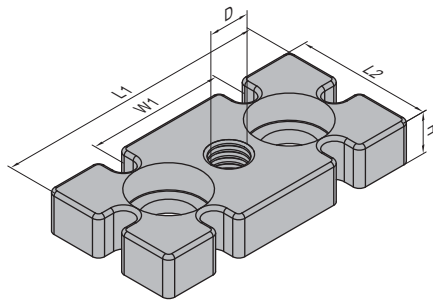

Floor Elements
地面组件

Mounting Plate
支脚连接板

To attach leveling foot or castor to strut profile end.
连接支脚或脚轮与型材端面。
Material and Color: diecast zinc, silver
材质和颜色: 锌合金 银色

PG40-4040
PG45-4545

PG40-4080
PG45-4590

PG40-8080
PG45-9090

Description 产品描述	D	L1 (mm)	L2 (mm)	W1 (mm)	W2 (mm)	H (mm)	Fastening Set 紧固组件	Mass 重量 (g)	Part No. 订购编号
Mounting Plate-PG40-4040 支脚连接板-40系列-4040	M12	40	40	30	30	12	4x(M6x20)	117	5.33.40.4040
Mounting Plate-PG45-4545 支脚连接板-45系列-4545	M12	45	45	33	33		4xFC	189	5.33.45.4545
Mounting Plate-PG40-4080 支脚连接板-40系列-4080	M12	80	40	40	40		2x(M14x25)	277	5.33.40.4080.M12
	M16						275	5.33.40.4080.M16	
Mounting Plate-PG45-4590 支脚连接板-45系列-4590	M12	90	45	45	45		2x(M14x25)	344	5.33.45.4590.M12
	M16							342	5.33.45.4590.M16
Mounting Plate-PG40-8080 支脚连接板-40系列-8080	M12	80	80	40	40		4x(M14x25)	582	5.33.40.8080.M12
	M16							580	5.33.40.8080.M16
	M20							577	5.33.40.8080.M20
Mounting Plate-PG45-9090 支脚连接板-45系列-9090	M12	90	90	45	45		4x(M14x25)	714	5.33.45.9090.M12
	M16					712		5.33.45.9090.M16	
	M20					709		5.33.45.9090.M20	