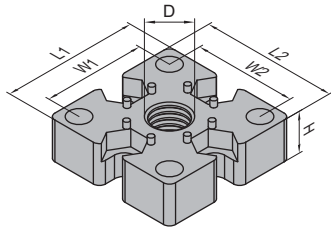

Floor Elements
地面组件

Mounting Plate
支脚连接板

To attach leveling foot or castor to strut profile end.
连接支脚或脚轮与型材端面。
Material and Color: diecast zinc, silver
材质和颜色: 锌合金 银色

PG40-4040
PG45-4545

PG40-4080
PG45-4590

PG40-8080
PG45-9090

Description 产品描述	D	L1 (mm)	L2 (mm)	W1 (mm)	W2 (mm)	H (mm)	Fastening Set 紧固组件	Mass 重量 (g)	Part No. 订购编号
Mounting Plate-PG40-4040 支脚连接板-40系列-4040	M12	40	40	30	30	12	4x(M6x20)	117	5.33.40.4040
Mounting Plate-PG45-4545 支脚连接板-45系列-4545	M12	45	45	33	33		4xFC	189	5.33.45.4545
Mounting Plate-PG40-4080 支脚连接板-40系列-4080	M12	80	40	40	40		2x(M14x25)	277	5.33.40.4080.M12
	M16						275	5.33.40.4080.M16	
Mounting Plate-PG45-4590 支脚连接板-45系列-4590	M12	90	45	45	45		2x(M14x25)	344	5.33.45.4590.M12
	M16							342	5.33.45.4590.M16
Mounting Plate-PG40-8080 支脚连接板-40系列-8080	M12	80	80	40	40		4x(M14x25)	582	5.33.40.8080.M12
	M16							580	5.33.40.8080.M16
	M20							577	5.33.40.8080.M20
Mounting Plate-PG45-9090 支脚连接板-45系列-9090	M12	90	90	45	45		4x(M14x25)	714	5.33.45.9090.M12
	M16					712		5.33.45.9090.M16	
	M20					709		5.33.45.9090.M20	