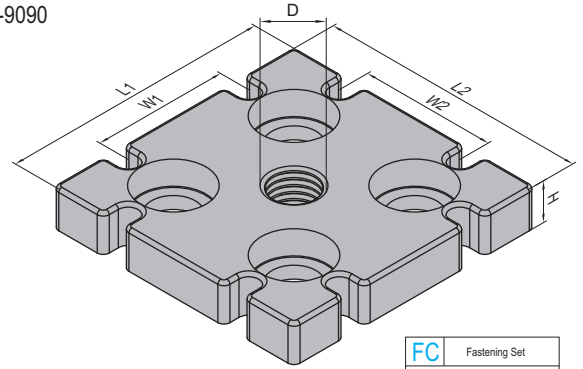

Floor Elements
地面组件

Mounting Plate
支脚连接板

To attach leveling foot or castor to strut profile end.
连接支脚或脚轮与型材端面。
Material and Color: diecast zinc, silver
材质和颜色: 锌合金 银色

PG40-4040
PG45-4545

PG40-4080
PG45-4590

PG40-8080
PG45-9090

Description 产品描述	D	L1 (mm)	L2 (mm)	W1 (mm)	W2 (mm)	H (mm)	Fastening Set 紧固组件	Mass 重量 (g)	Part No. 订购编号
Mounting Plate-PG40-4040 支脚连接板-40系列-4040	M12	40	40	30	30	12	4x(M6x20)	117	5.33.40.4040
Mounting Plate-PG45-4545 支脚连接板-45系列-4545	M12	45	45	33	33		4xFC	189	5.33.45.4545
Mounting Plate-PG40-4080 支脚连接板-40系列-4080	M12	80	40	40	40		2x(M14x25)	277	5.33.40.4080.M12
	M16						275	5.33.40.4080.M16	
Mounting Plate-PG45-4590 支脚连接板-45系列-4590	M12	90	45	45	45		2x(M14x25)	344	5.33.45.4590.M12
	M16							342	5.33.45.4590.M16
Mounting Plate-PG40-8080 支脚连接板-40系列-8080	M12	80	80	40	40		4x(M14x25)	582	5.33.40.8080.M12
	M16							580	5.33.40.8080.M16
	M20							577	5.33.40.8080.M20
Mounting Plate-PG45-9090 支脚连接板-45系列-9090	M12	90	90	45	45		4x(M14x25)	714	5.33.45.9090.M12
	M16					712		5.33.45.9090.M16	
	M20					709		5.33.45.9090.M20	