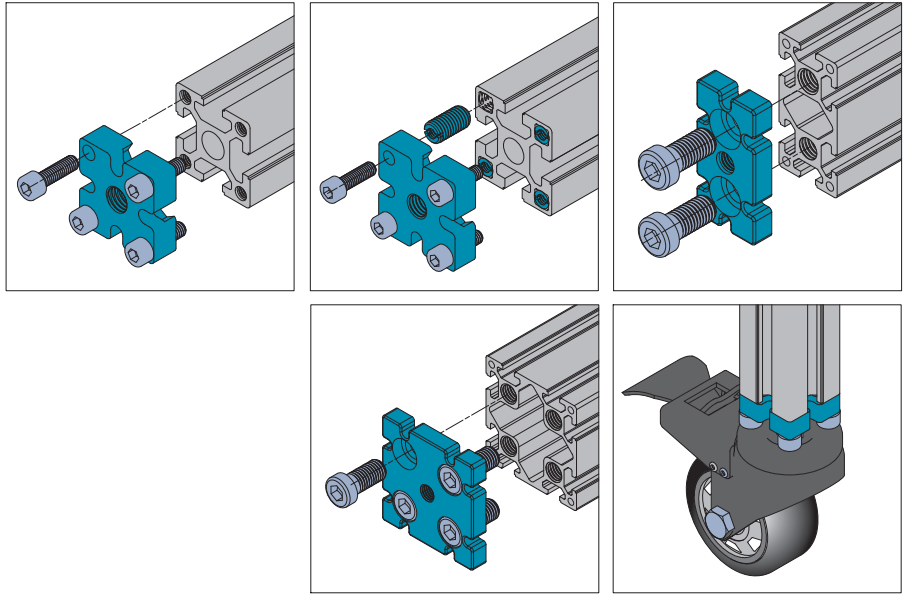

Floor Elements
地面组件

Mounting Plate
支脚连接板

To attach leveling foot or castor to strut profile end.
连接支脚或脚轮与型材端面。
Material and Color: diecast zinc, silver
材质和颜色: 锌合金 银色

PG40-4040
PG45-4545

PG40-4080
PG45-4590

PG40-8080
PG45-9090

Description 产品描述	D	L1 (mm)	L2 (mm)	W1 (mm)	W2 (mm)	H (mm)	Fastening Set 紧固组件	Mass 重量 (g)	Part No. 订购编号
Mounting Plate-PG40-4040 支脚连接板-40系列-4040	M12	40	40	30	30	12	4x(M6x20)	117	5.33.40.4040
Mounting Plate-PG45-4545 支脚连接板-45系列-4545	M12	45	45	33	33		4xFC	189	5.33.45.4545
Mounting Plate-PG40-4080 支脚连接板-40系列-4080	M12	80	40	40	40		2x(M14x25)	277	5.33.40.4080.M12
	M16						275	5.33.40.4080.M16	
Mounting Plate-PG45-4590 支脚连接板-45系列-4590	M12	90	45	45	45		2x(M14x25)	344	5.33.45.4590.M12
	M16							342	5.33.45.4590.M16
Mounting Plate-PG40-8080 支脚连接板-40系列-8080	M12	80	80	40	40		4x(M14x25)	582	5.33.40.8080.M12
	M16							580	5.33.40.8080.M16
	M20							577	5.33.40.8080.M20
Mounting Plate-PG45-9090 支脚连接板-45系列-9090	M12	90	90	45	45		4x(M14x25)	714	5.33.45.9090.M12
	M16					712		5.33.45.9090.M16	
	M20					709		5.33.45.9090.M20	