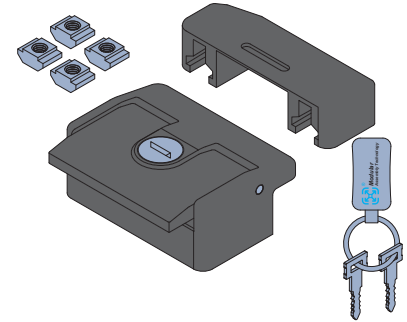

Door and Window Elements  
门窗组件

Lock  
门锁  
Compact metal lock with self-locking design.  
设计简洁，有自锁功能。  
Material and Color: diecast zinc, black electrophoresis  
材质和颜色：压铸锌 黑色电泳

Description 产品描述	Profile 1 型材1	Profile 2 型材2	Fastening Set 紧固组件	Mass 重量 (g)	Part No. 订购编号
Lock-3030 门锁-3030	PG30 30系列	PG30 30系列	4x(M6x30)	719	7.31.30.30
Lock-4030 门锁-4030	PG40 40系列	PG30 30系列	2x(M6x30) 2x(M6x40)	724	7.31.40.30
Lock-4040 门锁-4040	PG40 40系列	PG40 40系列	4x(M6x40)	728	7.31.40.40
Lock-4530 门锁-4530	PG45 45系列	PG30 30系列	2x(M6x30) 2x(M6x45)	726	7.31.45.30
Lock-4540 门锁-4540	PG45 45系列	PG40 40系列	2x(M6x40) 2x(M6x45)	731	7.31.45.40
Lock-4545 门锁-4545	PG45 45系列	PG45 45系列	4x(M6x45)	733	7.31.45.45

Note: offer per set (including fastening set).  
备注：成套供货(包含紧固组件)。