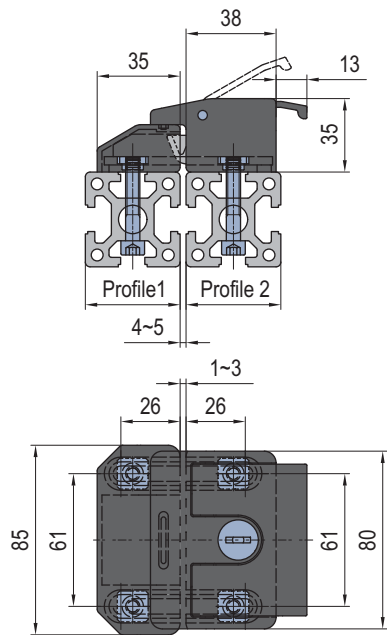

Door and Window Elements  
门窗组件

Lock  
门锁  
Compact metal lock with self-locking design.  
设计简洁，有自锁功能。  
Material and Color: diecast zinc, black electrophoresis  
材质和颜色：压铸锌 黑色电泳

Description 产品描述	Profile 1 型材1	Profile 2 型材2	Fastening Set 紧固组件	Mass 重量 (g)	Part No. 订购编号
Lock-3030 门锁-3030	PG30 30系列	PG30 30系列	4x(M6x30)	719	7.31.30.30
Lock-4030 门锁-4030	PG40 40系列	PG30 30系列	2x(M6x30) 2x(M6x40)	724	7.31.40.30
Lock-4040 门锁-4040	PG40 40系列	PG40 40系列	4x(M6x40)	728	7.31.40.40
Lock-4530 门锁-4530	PG45 45系列	PG30 30系列	2x(M6x30) 2x(M6x45)	726	7.31.45.30
Lock-4540 门锁-4540	PG45 45系列	PG40 40系列	2x(M6x40) 2x(M6x45)	731	7.31.45.40
Lock-4545 门锁-4545	PG45 45系列	PG45 45系列	4x(M6x45)	733	7.31.45.45

Note: offer per set (including fastening set).  
备注：成套供货(包含紧固组件)。