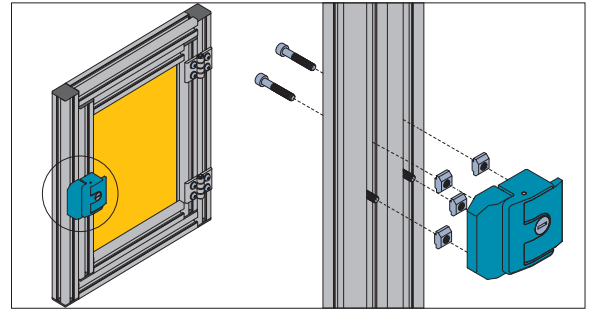

Door and Window Elements  
门窗组件

Lock  
门锁  
Compact metal lock with self-locking design.  
设计简洁，有自锁功能。  
Material and Color: diecast zinc, black electrophoresis  
材质和颜色：压铸锌 黑色电泳

Description 产品描述	Profile 1 型材1	Profile 2 型材2	Fastening Set 紧固组件	Mass 重量 (g)	Part No. 订购编号
Lock-3030 门锁-3030	PG30 30系列	PG30 30系列	4x(M6x30)	719	7.31.30.30
Lock-4030 门锁-4030	PG40 40系列	PG30 30系列	2x(M6x30) 2x(M6x40)	724	7.31.40.30
Lock-4040 门锁-4040	PG40 40系列	PG40 40系列	4x(M6x40)	728	7.31.40.40
Lock-4530 门锁-4530	PG45 45系列	PG30 30系列	2x(M6x30) 2x(M6x45)	726	7.31.45.30
Lock-4540 门锁-4540	PG45 45系列	PG40 40系列	2x(M6x40) 2x(M6x45)	731	7.31.45.40
Lock-4545 门锁-4545	PG45 45系列	PG45 45系列	4x(M6x45)	733	7.31.45.45