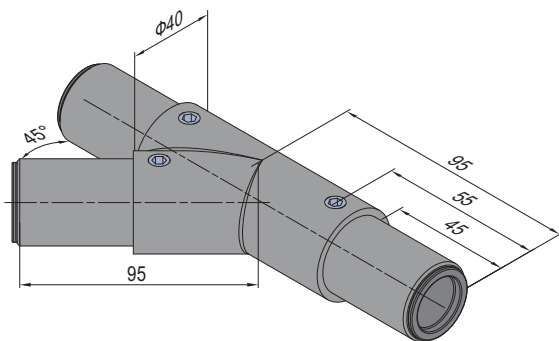

45°Y Connector (Left)
45°Y 形接头 (左)

Material: diecast aluminum polished finish surface
材质: 压铸铝合金 表面处理: 光饰

Description 产品描述	Mass (g) 重量 (g)	Part No. 订购编号
45°Y Connector (Left) 45°Y 形接头 (左)	801	SPS.JC40.A45Y.L

45°Y Connector (Right)
45°Y 形接头 (右)

Material: diecast aluminum polished finish surface
材质: 压铸铝合金 表面处理: 光饰

Description 产品描述	Mass (g) 重量 (g)	Part No. 订购编号
45°Y Connector (Right) 45°Y 形接头 (右)	801	SPS.JC40.A45Y.R