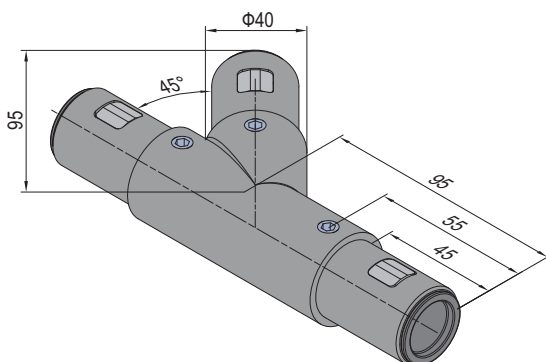

45°Y Connector (Left)
45°Y 形接头 (左)

Material: diecast aluminum polished finish surface
材质: 压铸铝合金 表面处理: 光饰

Description 产品描述	Mass (g) 重量 (g)	Part No. 订购编号
45°Y Connector (Left) 45°Y 形接头 (左)	801	SPS.JC40.A45Y.L

45°Y Connector (Right)
45°Y 形接头 (右)

Material: diecast aluminum polished finish surface
材质: 压铸铝合金 表面处理: 光饰

Description 产品描述	Mass (g) 重量 (g)	Part No. 订购编号
45°Y Connector (Right) 45°Y 形接头 (右)	801	SPS.JC40.A45Y.R