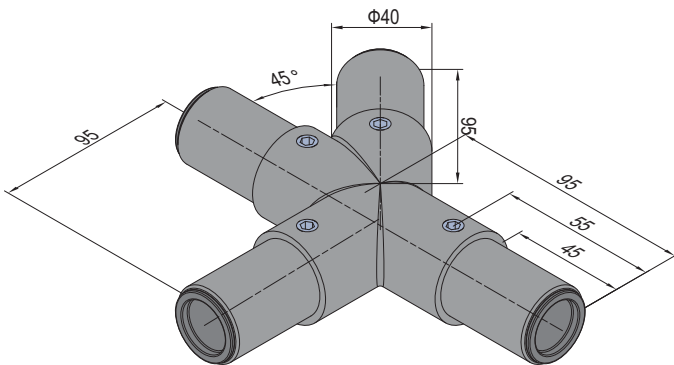

45°T Connector (Left)
45°T 形接头 (左)

Material: diecast aluminum polished finish surface
材质: 压铸铝合金 表面处理: 光饰

Description 产品描述	Mass (g) 重量 (g)	Part No. 订购编号
45°T Connector (Left) 45°T 形接头 (左)	1037	SPS.JC40.A45T.L

45°T Connector (Right)
45°T 形接头 (右)

Material: diecast aluminum polished finish surface
材质: 压铸铝合金 表面处理: 光饰

Description 产品描述	Mass (g) 重量 (g)	Part No. 订购编号
45°T Connector (Right) 45°T 形接头 (右)	1037	SPS.JC40.A45T.R