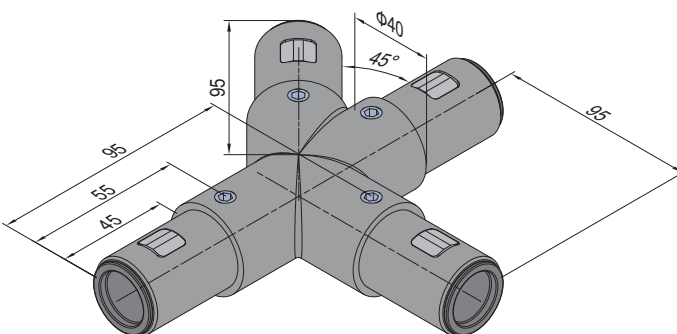

45°T Connector (Left)
45°T 形接头 (左)

Material: diecast aluminum polished finish surface
材质: 压铸铝合金 表面处理: 光饰

Description 产品描述	Mass (g) 重量 (g)	Part No. 订购编号
45°T Connector (Left) 45°T 形接头 (左)	1037	SPS.JC40.A45T.L

45°T Connector (Right)
45°T 形接头 (右)

Material: diecast aluminum polished finish surface
材质: 压铸铝合金 表面处理: 光饰

Description 产品描述	Mass (g) 重量 (g)	Part No. 订购编号
45°T Connector (Right) 45°T 形接头 (右)	1037	SPS.JC40.A45T.R