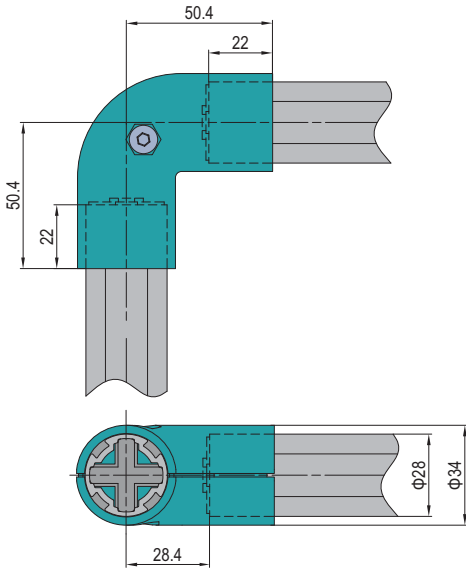

L Outer Connector D28

L 形外扣件

Material: Diecast Aluminum
材质: 压铸铝合金

Description 产品描述	Fastening Set 紧固组件	Anti-Torsion Block 十字定位件	Mass (g) 重量	Part No. 订购编号
L Outer Connector D28 L 形外扣件	1XDA	2X	117	TFS.D28.2.01.01

DA	Fastening Set
	M6x25 Bolt zinc plated
	M6 Spring Washer zinc plated
	M6 Hexagon Nut zinc plated