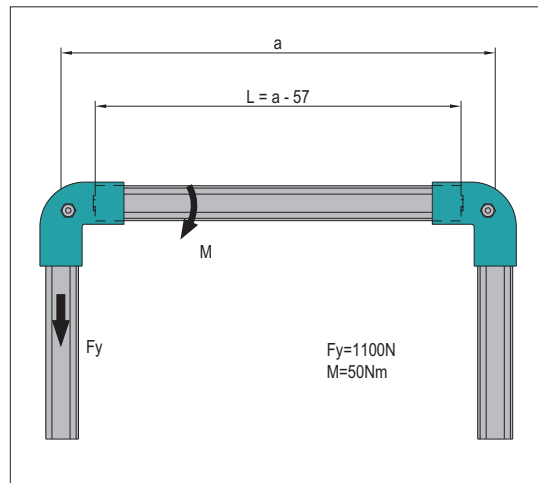

L Outer Connector D28

L 形外扣件

Material: Diecast Aluminum
材质: 压铸铝合金

Description 产品描述	Fastening Set 紧固组件	Anti-Torsion Block 十字定位件	Mass (g) 重量	Part No. 订购编号
L Outer Connector D28 L 形外扣件	1XDA	2X	117	TFS.D28.2.01.01

DA	Fastening Set
	M6x25 Bolt zinc plated
	M6 Spring Washer zinc plated
	M6 Hexagon Nut zinc plated