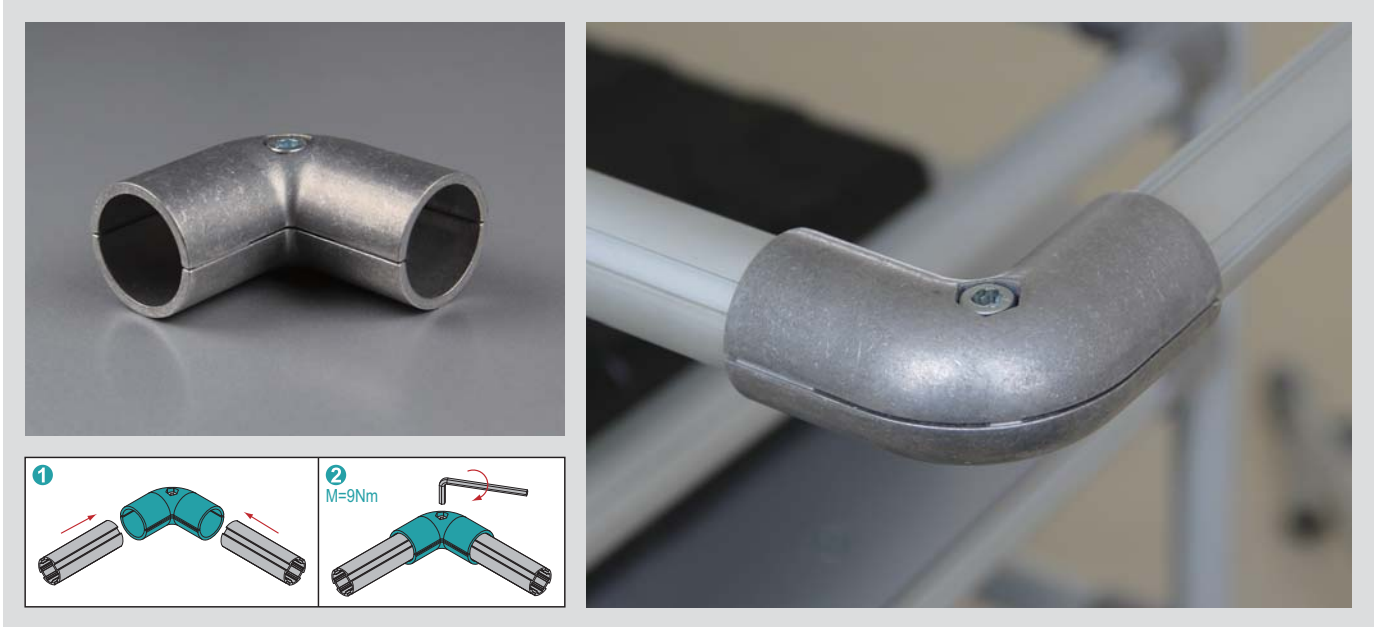

L Outer Connector D28

L 形外扣件

Material: Diecast Aluminum
材质: 压铸铝合金

Description 产品描述	Fastening Set 紧固组件	Anti-Torsion Block 十字定位件	Mass (g) 重量	Part No. 订购编号
L Outer Connector D28 L 形外扣件	1XDA	2X	117	TFS.D28.2.01.01

DA	Fastening Set
	M6x25 Bolt zinc plated
	M6 Spring Washer zinc plated
	M6 Hexagon Nut zinc plated