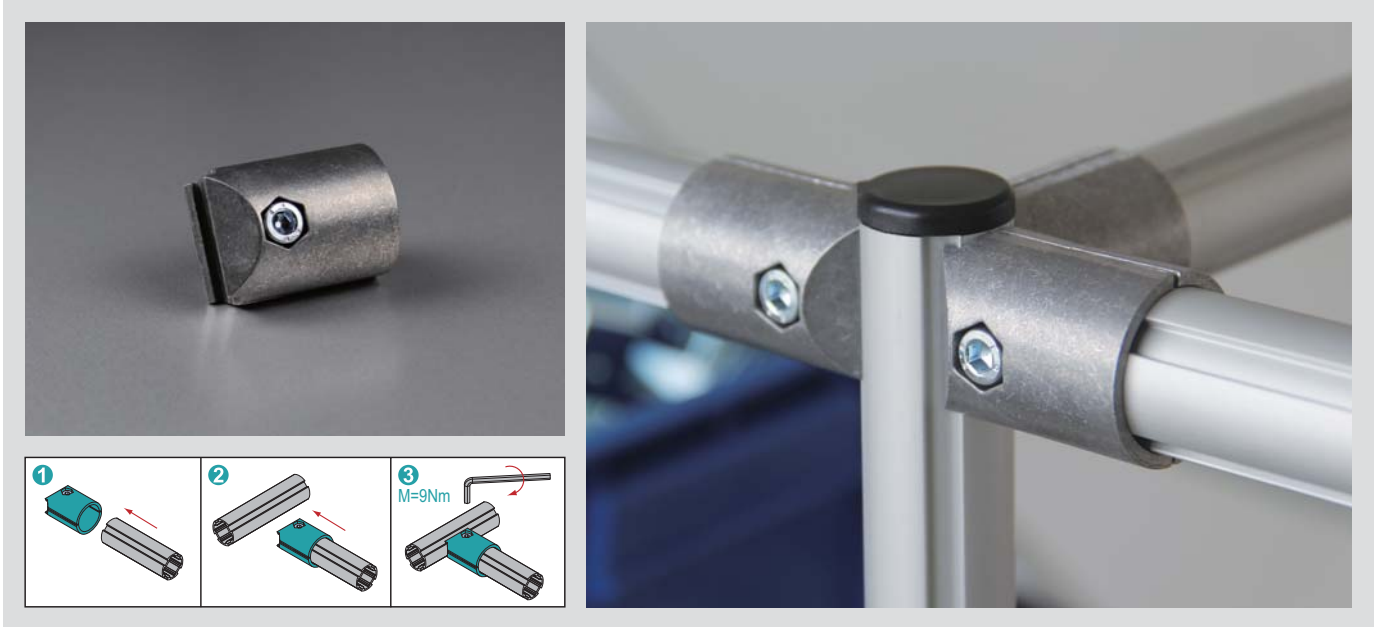

90° Outer Connector D28

90° 外扣件

Material: Diecast Aluminum  
材质: 压铸铝合金

Description 产品描述	Fastening Set 紧固组件	Anti-Torsion Block 十字定位件	Mass (g) 重量	Part No. 订购编号
90° Outer Connector D28 90° 外扣件	1XDA	1X	55	TFS.D28.2.01.02

DA	Fastening Set
	M6x25 Bolt zinc plated
	M6 Spring Washer zinc plated
	M6 Hexagon Nut zinc plated

Modular Assembly System  
模块化组装系统

MAS

Machine Guard System  
机械防护系统

MGS

Stair and Platform System  
工业踏步及走台系统