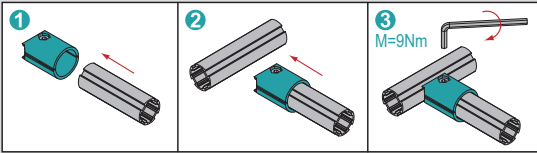

90° Outer Connector D28

90° 外扣件

Material: Diecast Aluminum  
材质: 压铸铝合金

Description 产品描述	Fastening Set 紧固组件	Anti-Torsion Block 十字定位件	Mass (g) 重量	Part No. 订购编号
90° Outer Connector D28 90° 外扣件	1XDA	1X	55	TFS.D28.2.01.02

DA	Fastening Set
	M6x25 Bolt zinc plated
	M6 Spring Washer zinc plated
	M6 Hexagon Nut zinc plated

Modular Assembly System  
模块化组装系统

MAS

Machine Guard System  
机械防护系统

MGS

Stair and Platform System  
工业踏步及走台系统