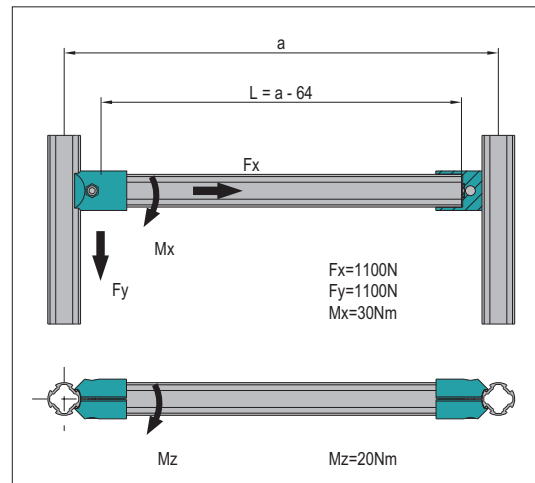

90° Outer Connector D28

90° 外扣件

Material: Diecast Aluminum  
材质: 压铸铝合金

Description 产品描述	Fastening Set 紧固组件	Anti-Torsion Block 十字定位件	Mass (g) 重量	Part No. 订购编号
90° Outer Connector D28 90° 外扣件	1XDA	1X	55	TFS.D28.2.01.02

DA	Fastening Set
	M6x25 Bolt zinc plated
	M6 Spring Washer zinc plated
	M6 Hexagon Nut zinc plated

Modular Assembly System  
模块化组装系统

MAS

Machine Guard System  
机械防护系统

MGS

Stair and Platform System  
工业踏步及走台系统