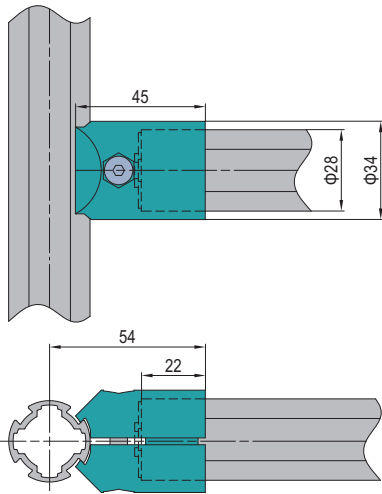

90° Outer Connector D28

90° 外扣件

Material: Diecast Aluminum  
材质: 压铸铝合金

Description 产品描述	Fastening Set 紧固组件	Anti-Torsion Block 十字定位件	Mass (g) 重量	Part No. 订购编号
90° Outer Connector D28 90° 外扣件	1XDA	1X	55	TFS.D28.2.01.02

DA	Fastening Set
	M6x25 Bolt zinc plated
	M6 Spring Washer zinc plated
	M6 Hexagon Nut zinc plated

Modular Assembly System  
模块化组装系统

MAS

Machine Guard System  
机械防护系统

MGS

Stair and Platform System  
工业踏步及走台系统