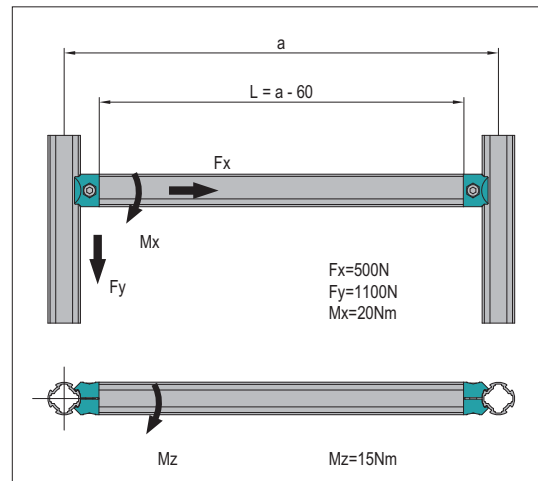

90° Inner Connector D28

90° 内涨件

Material: Diecast Aluminum  
材质: 压铸铝合金

Description 产品描述	Fastening Set 紧固组件	Mass (g) 重量	Part No. 订购编号
90° Inner Connector D28 90° 内涨件	1XDB	51.5	TFS.D28.2.02.02

DB	Fastening Set
	M6x20 Bolt zinc plated
	M6 Spring Washer zinc plated
	M6 Hexagon Nut zinc plated