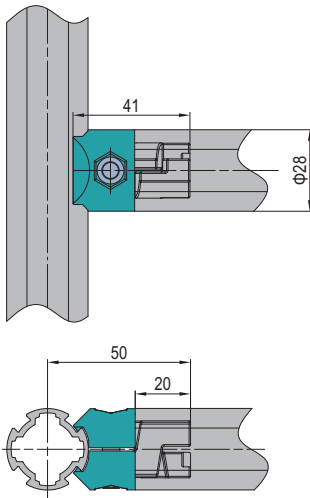

90° Inner Connector D28

90° 内涨件

Material: Diecast Aluminum  
材质: 压铸铝合金

Description 产品描述	Fastening Set 紧固组件	Mass (g) 重量	Part No. 订购编号
90° Inner Connector D28 90° 内涨件	1XDB	51.5	TFS.D28.2.02.02

DB	Fastening Set
	M6x20 Bolt zinc plated
	M6 Spring Washer zinc plated
	M6 Hexagon Nut zinc plated