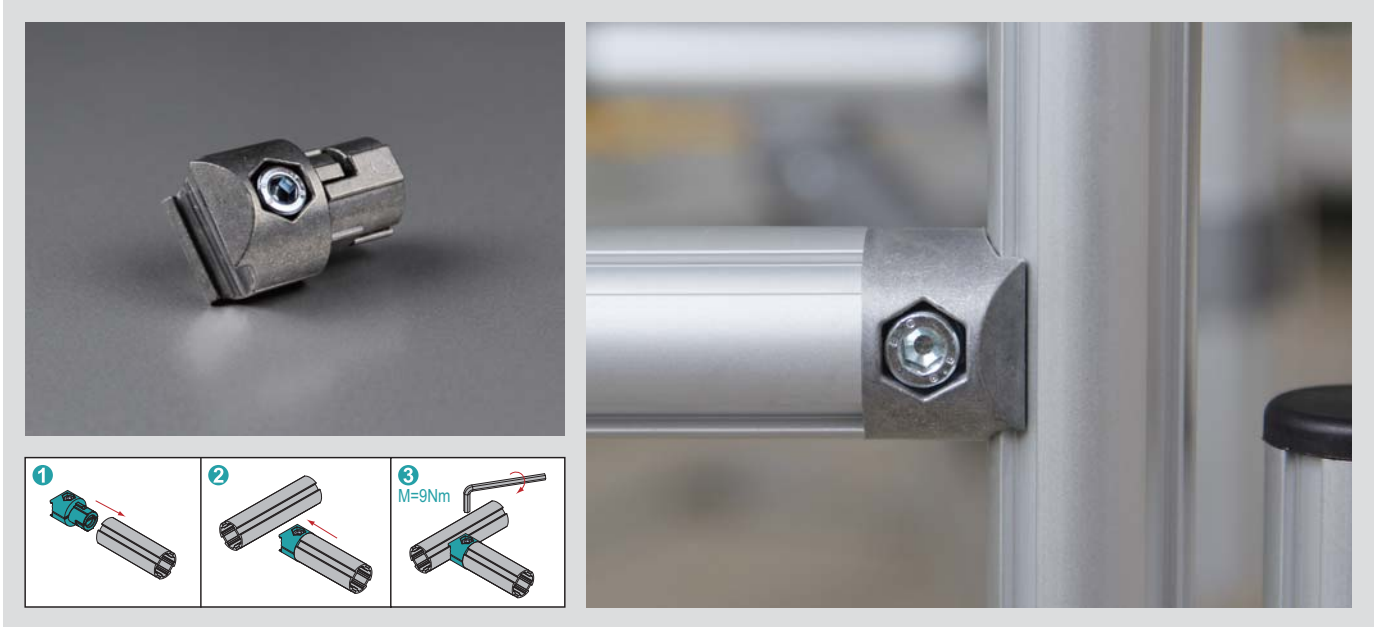

90° Inner Connector D28

90° 内涨件

Material: Diecast Aluminum  
材质: 压铸铝合金

Description 产品描述	Fastening Set 紧固组件	Mass (g) 重量	Part No. 订购编号
90° Inner Connector D28 90° 内涨件	1XDB	51.5	TFS.D28.2.02.02

DB	Fastening Set
	M6x20 Bolt zinc plated
	M6 Spring Washer zinc plated
	M6 Hexagon Nut zinc plated