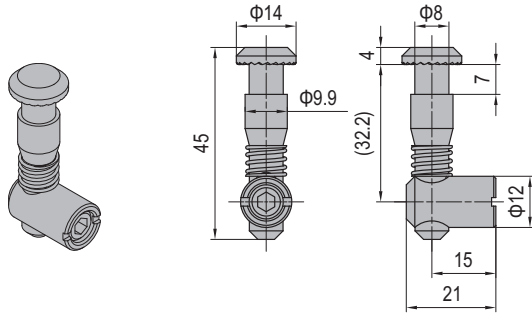

Connecting Elements  
连接件

Anchor Connector  
锚式连接销

PG30-Universal  
30系列-万向型

PG30-Standard (Model P)  
30系列-标准型 (P)

PG30-Standard (Model C)  
30系列-标准型 (C)

Description 产品描述	Material 材质	Mass 重量 (g/unit)	Part No. 订购编号
Anchor Connector-PG30-Universal 锚式连接销-30系列-万向型	zinc plated steel 碳钢镀锌	39	3.11.30.01
Anchor Connector-PG30-Standard (Model P) 锚式连接销-30系列-标准型 (P)	zinc plated steel 碳钢镀锌	38	3.11.30.02
Anchor Connector-PG30-Standard (Model C) 锚式连接销-30系列-标准型 (C)	zinc plated steel 碳钢镀锌	38	3.11.30.03