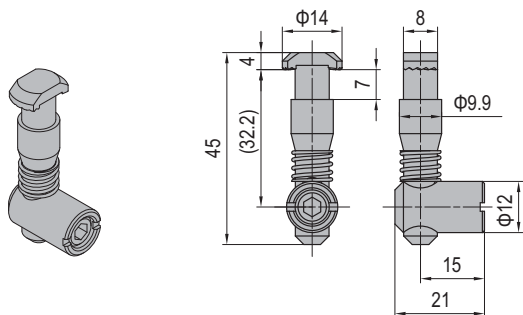

Connecting Elements  
连接件

Anchor Connector  
锚式连接销

PG30-Universal  
30系列-万向型

PG30-Standard (Model P)  
30系列-标准型 (P)

PG30-Standard (Model C)  
30系列-标准型 (C)

Description 产品描述	Material 材质	Mass 重量 (g/unit)	Part No. 订购编号
Anchor Connector-PG30-Universal 锚式连接销-30系列-万向型	zinc plated steel 碳钢镀锌	39	3.11.30.01
Anchor Connector-PG30-Standard (Model P) 锚式连接销-30系列-标准型 (P)	zinc plated steel 碳钢镀锌	38	3.11.30.02
Anchor Connector-PG30-Standard (Model C) 锚式连接销-30系列-标准型 (C)	zinc plated steel 碳钢镀锌	38	3.11.30.03