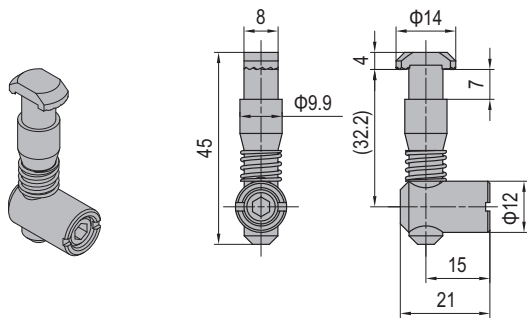

Connecting Elements  
连接件

Anchor Connector  
锚式连接销

PG30-Universal  
30系列-万向型

PG30-Standard (Model P)  
30系列-标准型 (P)

PG30-Standard (Model C)  
30系列-标准型 (C)

Description 产品描述	Material 材质	Mass 重量 (g/unit)	Part No. 订购编号
Anchor Connector-PG30-Universal 锚式连接销-30系列-万向型	zinc plated steel 碳钢镀锌	39	3.11.30.01
Anchor Connector-PG30-Standard (Model P) 锚式连接销-30系列-标准型 (P)	zinc plated steel 碳钢镀锌	38	3.11.30.02
Anchor Connector-PG30-Standard (Model C) 锚式连接销-30系列-标准型 (C)	zinc plated steel 碳钢镀锌	38	3.11.30.03