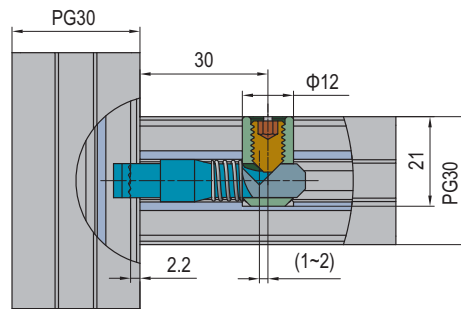

Connecting Elements  
连接件

Anchor Connector  
锚式连接销

PG30-Universal  
30系列-万向型

PG30-Standard (Model P)  
30系列-标准型 (P)

PG30-Standard (Model C)  
30系列-标准型 (C)

Description 产品描述	Material 材质	Mass 重量 (g/unit)	Part No. 订购编号
Anchor Connector-PG30-Universal 锚式连接销-30系列-万向型	zinc plated steel 碳钢镀锌	39	3.11.30.01
Anchor Connector-PG30-Standard (Model P) 锚式连接销-30系列-标准型 (P)	zinc plated steel 碳钢镀锌	38	3.11.30.02
Anchor Connector-PG30-Standard (Model C) 锚式连接销-30系列-标准型 (C)	zinc plated steel 碳钢镀锌	38	3.11.30.03