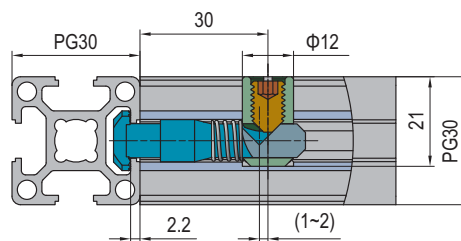

Connecting Elements  
连接件

Anchor Connector  
锚式连接销

PG30-Universal  
30系列-万向型

PG30-Standard (Model P)  
30系列-标准型 (P)

PG30-Standard (Model C)  
30系列-标准型 (C)

Description 产品描述	Material 材质	Mass 重量 (g/unit)	Part No. 订购编号
Anchor Connector-PG30-Universal 锚式连接销-30系列-万向型	zinc plated steel 碳钢镀锌	39	3.11.30.01
Anchor Connector-PG30-Standard (Model P) 锚式连接销-30系列-标准型 (P)	zinc plated steel 碳钢镀锌	38	3.11.30.02
Anchor Connector-PG30-Standard (Model C) 锚式连接销-30系列-标准型 (C)	zinc plated steel 碳钢镀锌	38	3.11.30.03