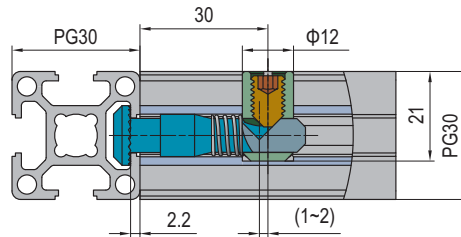

Connecting Elements  
连接件

Anchor Connector  
锚式连接销

PG30-Universal  
30系列-万向型

PG30-Standard (Model P)  
30系列-标准型 (P)

PG30-Standard (Model C)  
30系列-标准型 (C)

Description 产品描述	Material 材质	Mass 重量 (g/unit)	Part No. 订购编号
Anchor Connector-PG30-Universal 锚式连接销-30系列-万向型	zinc plated steel 碳钢镀锌	39	3.11.30.01
Anchor Connector-PG30-Standard (Model P) 锚式连接销-30系列-标准型 (P)	zinc plated steel 碳钢镀锌	38	3.11.30.02
Anchor Connector-PG30-Standard (Model C) 锚式连接销-30系列-标准型 (C)	zinc plated steel 碳钢镀锌	38	3.11.30.03