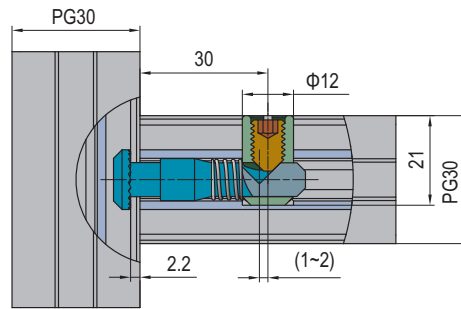

Connecting Elements  
连接件

Anchor Connector  
锚式连接销

PG30-Universal  
30系列-万向型

PG30-Standard (Model P)  
30系列-标准型 (P)

PG30-Standard (Model C)  
30系列-标准型 (C)

Description 产品描述	Material 材质	Mass 重量 (g/unit)	Part No. 订购编号
Anchor Connector-PG30-Universal 锚式连接销-30系列-万向型	zinc plated steel 碳钢镀锌	39	3.11.30.01
Anchor Connector-PG30-Standard (Model P) 锚式连接销-30系列-标准型 (P)	zinc plated steel 碳钢镀锌	38	3.11.30.02
Anchor Connector-PG30-Standard (Model C) 锚式连接销-30系列-标准型 (C)	zinc plated steel 碳钢镀锌	38	3.11.30.03