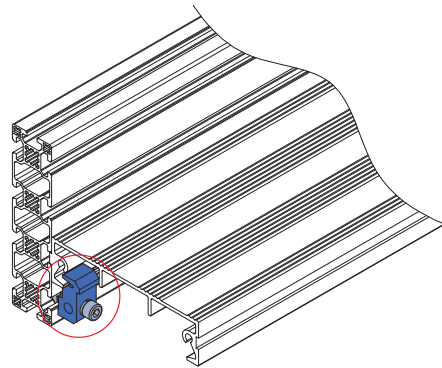

Stair Side Plate
踏步侧板

Material: aluminum
材质: 铝合金

Left / 左

Right / 右

| Description 产品描述 | Fastening Set 紧固组件 | Mass (g) 重量 (g) | Part No. 订购编号 |
|---------------------------------------|-----------------------|--------------------|------------------|
| Stair Side Plate (set) 踏步侧板 (成套供货) | 6xGB+6xHN | 492 | SPS.SSP40 |

Clamp A
夹块 A

Material: aluminum
材质: 铝合金

| Description 产品描述 | Fastening Set 紧固组件 | Mass (g) 重量 (g) | Part No. 订购编号 |
|---------------------|-----------------------|--------------------|------------------|
| Clamp A 夹块 A | 1xHQ | 52 | SPS.CL40.A |