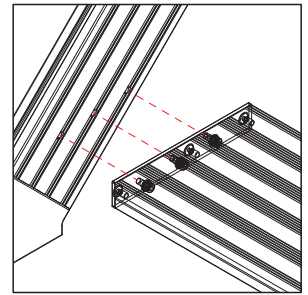

Stair Side Plate
踏步侧板

Material: aluminum
材质: 铝合金

Left / 左

Right / 右

| Description 产品描述 | Fastening Set 紧固组件 | Mass (g) 重量 (g) | Part No. 订购编号 |
|---------------------------------------|-----------------------|--------------------|------------------|
| Stair Side Plate (set) 踏步侧板 (成套供货) | 6xGB+6xHN | 492 | SPS.SSP40 |

Clamp A
夹块 A

Material: aluminum
材质: 铝合金

| Description 产品描述 | Fastening Set 紧固组件 | Mass (g) 重量 (g) | Part No. 订购编号 |
|---------------------|-----------------------|--------------------|------------------|
| Clamp A 夹块 A | 1xHQ | 52 | SPS.CL40.A |