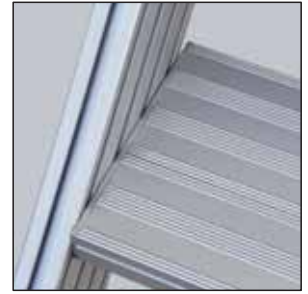

Stair Side Plate
踏步侧板

Material: aluminum
材质: 铝合金

Left / 左

Right / 右

| Description 产品描述 | Fastening Set 紧固组件 | Mass (g) 重量 (g) | Part No. 订购编号 |
|---------------------------------------|-----------------------|--------------------|------------------|
| Stair Side Plate (set) 踏步侧板 (成套供货) | 6xGB+6xHN | 492 | SPS.SSP40 |

| HN | Fastening Set | GB | Fastening Set |
|--|---------------------------|---|---------------------------------|
|  | M8x16 Bolt zinc plated |  | M8x16 Bolt zinc plated |
| | |  | M8 Washer zinc plated |
| | |  | M8 Spring Washer zinc plated |
| | |  | M8 T Nut nickel plated |

Clamp A
夹块 A

Material: aluminum
材质: 铝合金

| Description 产品描述 | Fastening Set 紧固组件 | Mass (g) 重量 (g) | Part No. 订购编号 |
|---------------------|-----------------------|--------------------|------------------|
| Clamp A 夹块 A | 1xHQ | 52 | SPS.CL40.A |