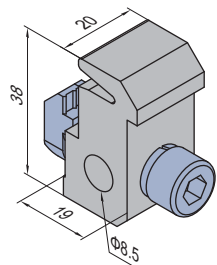

Stair Side Plate
踏步侧板

Material: aluminum
材质: 铝合金

Left / 左

Right / 右

| Description 产品描述 | Fastening Set 紧固组件 | Mass (g) 重量 (g) | Part No. 订购编号 |
|---------------------------------------|-----------------------|--------------------|------------------|
| Stair Side Plate (set) 踏步侧板 (成套供货) | 6xGB+6xHN | 492 | SPS.SSP40 |

| HN | Fastening Set | GB | Fastening Set |
|--|---------------------------|---|---------------------------------|
|  | M8x16 Bolt zinc plated |  | M8x16 Bolt zinc plated |
| | |  | M8 Washer zinc plated |
| | |  | M8 Spring Washer zinc plated |
| | |  | M8 T Nut nickel plated |

Clamp A
夹块 A

Material: aluminum
材质: 铝合金

| Description 产品描述 | Fastening Set 紧固组件 | Mass (g) 重量 (g) | Part No. 订购编号 |
|---------------------|-----------------------|--------------------|------------------|
| Clamp A 夹块 A | 1xHQ | 52 | SPS.CL40.A |