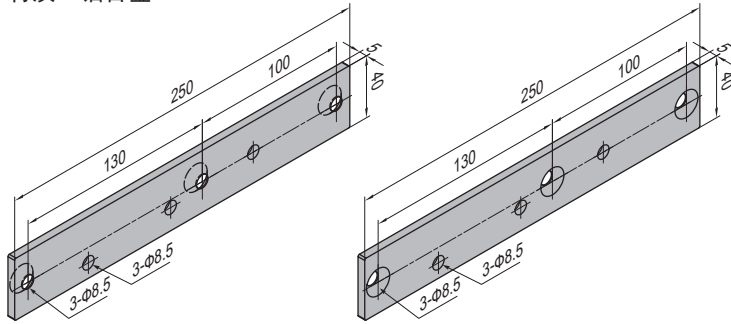

Stair Side Plate
踏步侧板

Material: aluminum
材质: 铝合金

Left / 左

Right / 右

| Description 产品描述 | Fastening Set 紧固组件 | Mass (g) 重量 (g) | Part No. 订购编号 |
|---------------------------------------|-----------------------|--------------------|------------------|
| Stair Side Plate (set) 踏步侧板 (成套供货) | 6xGB+6xHN | 492 | SPS.SSP40 |

Clamp A
夹块 A

Material: aluminum
材质: 铝合金

| Description 产品描述 | Fastening Set 紧固组件 | Mass (g) 重量 (g) | Part No. 订购编号 |
|---------------------|-----------------------|--------------------|------------------|
| Clamp A 夹块 A | 1xHQ | 52 | SPS.CL40.A |