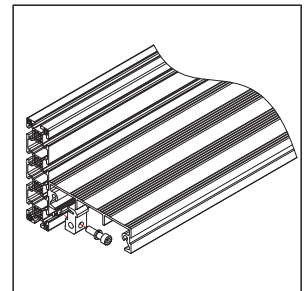

Stair Side Plate
踏步侧板

Material: aluminum
材质: 铝合金

Left / 左

Right / 右

| Description 产品描述 | Fastening Set 紧固组件 | Mass (g) 重量 (g) | Part No. 订购编号 |
|---------------------------------------|-----------------------|--------------------|------------------|
| Stair Side Plate (set) 踏步侧板 (成套供货) | 6xGB+6xHN | 492 | SPS.SSP40 |

| HN | Fastening Set | GB | Fastening Set |
|--|---------------------------|---|---------------------------------|
|  | M8x16 Bolt zinc plated |  | M8x16 Bolt zinc plated |
| | |  | M8 Washer zinc plated |
| | |  | M8 Spring Washer zinc plated |
| | |  | M8 T Nut nickel plated |

Clamp A
夹块 A

Material: aluminum
材质: 铝合金

| Description 产品描述 | Fastening Set 紧固组件 | Mass (g) 重量 (g) | Part No. 订购编号 |
|---------------------|-----------------------|--------------------|------------------|
| Clamp A 夹块 A | 1xHQ | 52 | SPS.CL40.A |