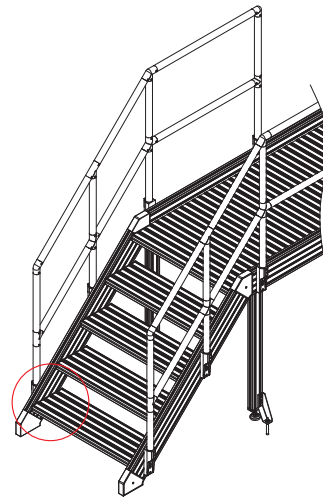

Stair Side Plate
踏步侧板

Material: aluminum
材质: 铝合金

Left / 左

Right / 右

| Description 产品描述 | Fastening Set 紧固组件 | Mass (g) 重量 (g) | Part No. 订购编号 |
|---------------------------------------|-----------------------|--------------------|------------------|
| Stair Side Plate (set) 踏步侧板 (成套供货) | 6xGB+6xHN | 492 | SPS.SSP40 |

Clamp A
夹块 A

Material: aluminum
材质: 铝合金

| Description 产品描述 | Fastening Set 紧固组件 | Mass (g) 重量 (g) | Part No. 订购编号 |
|---------------------|-----------------------|--------------------|------------------|
| Clamp A 夹块 A | 1xHQ | 52 | SPS.CL40.A |