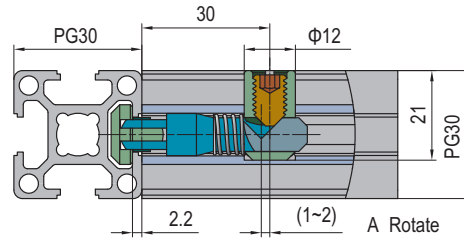

Connecting Elements
连接件

Anchor Connector
锚式连接销

PG30-Oblique (Model P)
30系列-转角型 (P)

PG30-Oblique (Model C)
30系列-转角型 (C)

Description 产品描述	Material 材质	Mass 重量 (g/unit)	Part No. 订购编号
Anchor Connector-PG30-Oblique (Model P) 锚式连接销-30系列-转角型 (P)	zinc plated steel 碳钢镀锌	55	3.11.30.04
Anchor Connector-PG30-Oblique (Model C) 锚式连接销-30系列-转角型 (C)	zinc plated steel 碳钢镀锌	55	3.11.30.05