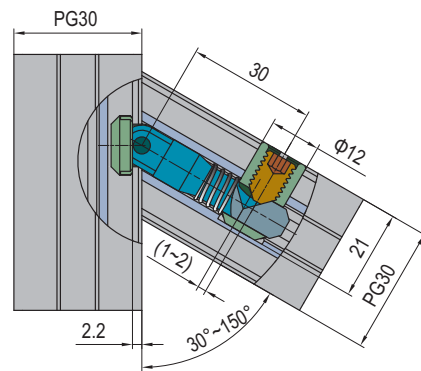

Connecting Elements
连接件

Anchor Connector
锚式连接销

PG30-Oblique (Model P)
30系列-转角型 (P)

PG30-Oblique (Model C)
30系列-转角型 (C)

Description 产品描述	Material 材质	Mass 重量 (g/unit)	Part No. 订购编号
Anchor Connector-PG30-Oblique (Model P) 锚式连接销-30系列-转角型 (P)	zinc plated steel 碳钢镀锌	55	3.11.30.04
Anchor Connector-PG30-Oblique (Model C) 锚式连接销-30系列-转角型 (C)	zinc plated steel 碳钢镀锌	55	3.11.30.05