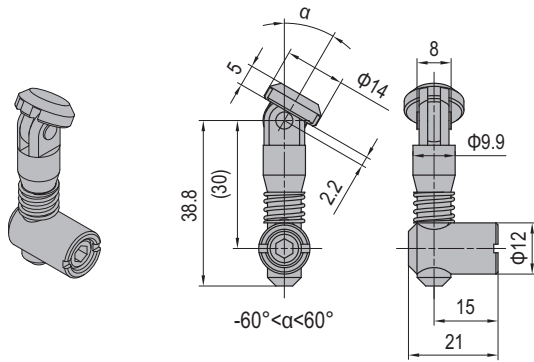

Connecting Elements
连接件

Anchor Connector
锚式连接销

PG30-Oblique (Model P)
30系列-转角型 (P)

PG30-Oblique (Model C)
30系列-转角型 (C)

Description 产品描述	Material 材质	Mass 重量 (g/unit)	Part No. 订购编号
Anchor Connector-PG30-Oblique (Model P) 锚式连接销-30系列-转角型 (P)	zinc plated steel 碳钢镀锌	55	3.11.30.04
Anchor Connector-PG30-Oblique (Model C) 锚式连接销-30系列-转角型 (C)	zinc plated steel 碳钢镀锌	55	3.11.30.05