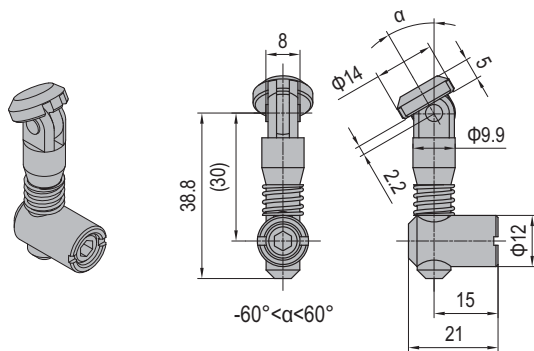

Connecting Elements
连接件

Anchor Connector
锚式连接销

PG30-Oblique (Model P)
30系列-转角型 (P)

PG30-Oblique (Model C)
30系列-转角型 (C)

Description 产品描述	Material 材质	Mass 重量 (g/unit)	Part No. 订购编号
Anchor Connector-PG30-Oblique (Model P) 锚式连接销-30系列-转角型 (P)	zinc plated steel 碳钢镀锌	55	3.11.30.04
Anchor Connector-PG30-Oblique (Model C) 锚式连接销-30系列-转角型 (C)	zinc plated steel 碳钢镀锌	55	3.11.30.05