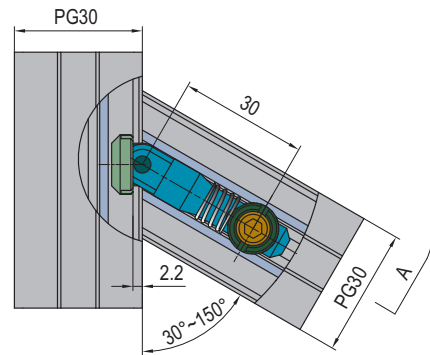

Connecting Elements
连接件

Anchor Connector
锚式连接销

PG30-Oblique (Model P)
30系列-转角型 (P)

PG30-Oblique (Model C)
30系列-转角型 (C)

Description 产品描述	Material 材质	Mass 重量 (g/unit)	Part No. 订购编号
Anchor Connector-PG30-Oblique (Model P) 锚式连接销-30系列-转角型 (P)	zinc plated steel 碳钢镀锌	55	3.11.30.04
Anchor Connector-PG30-Oblique (Model C) 锚式连接销-30系列-转角型 (C)	zinc plated steel 碳钢镀锌	55	3.11.30.05