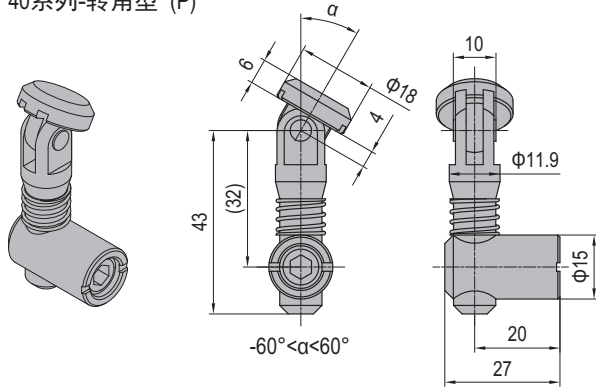

Connecting Elements  
连接件

Anchor Connector  
锚式连接销

PG40-Oblique (Model P)  
40系列-转角型 (P)

PG40-Oblique (Model C)  
40系列-转角型 (C)

| Description<br>产品描述  | Material<br>材质            | Mass<br>重量<br>(g/unit) | Part No.<br>订购编号 |
|--|---------------------------|------------------------|------------------|
| Anchor Connector-PG40-Oblique (Model P)<br>锚式连接销-40系列-转角型(P) | zinc plated steel<br>碳钢镀锌 | 72                     | 3.11.40.04       |
| Anchor Connector-PG40-Oblique (Model C)<br>锚式连接销-40系列-转角型(C) | zinc plated steel<br>碳钢镀锌 | 72                     | 3.11.40.05       |