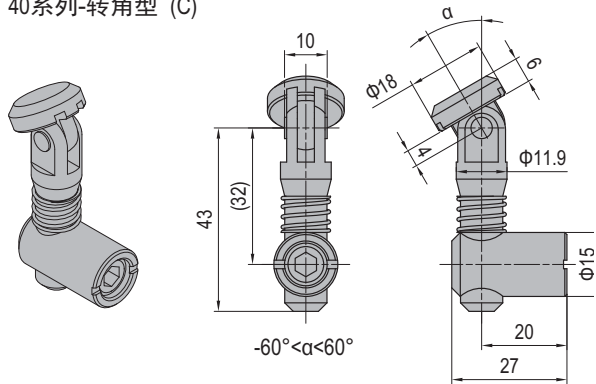

Connecting Elements  
连接件

Anchor Connector  
锚式连接销

PG40-Oblique (Model P)  
40系列-转角型 (P)

PG40-Oblique (Model C)  
40系列-转角型 (C)

| Description<br>产品描述  | Material<br>材质            | Mass<br>重量<br>(g/unit) | Part No.<br>订购编号 |
|--|---------------------------|------------------------|------------------|
| Anchor Connector-PG40-Oblique (Model P)<br>锚式连接销-40系列-转角型(P) | zinc plated steel<br>碳钢镀锌 | 72                     | 3.11.40.04       |
| Anchor Connector-PG40-Oblique (Model C)<br>锚式连接销-40系列-转角型(C) | zinc plated steel<br>碳钢镀锌 | 72                     | 3.11.40.05       |