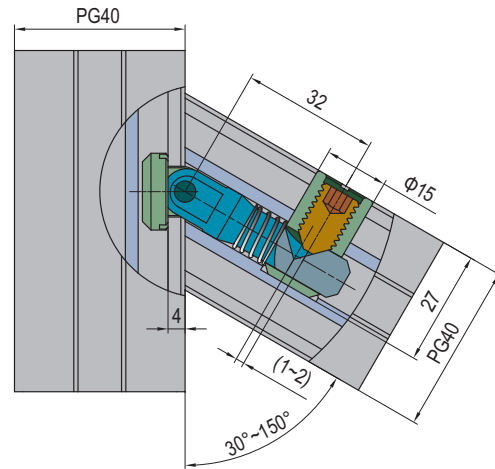

Connecting Elements  
连接件

Anchor Connector  
锚式连接销

PG40-Oblique (Model P)  
40系列-转角型 (P)

PG40-Oblique (Model C)  
40系列-转角型 (C)

| Description<br>产品描述  | Material<br>材质            | Mass<br>重量<br>(g/unit) | Part No.<br>订购编号 |
|--|---------------------------|------------------------|------------------|
| Anchor Connector-PG40-Oblique (Model P)<br>锚式连接销-40系列-转角型(P) | zinc plated steel<br>碳钢镀锌 | 72                     | 3.11.40.04       |
| Anchor Connector-PG40-Oblique (Model C)<br>锚式连接销-40系列-转角型(C) | zinc plated steel<br>碳钢镀锌 | 72                     | 3.11.40.05       |