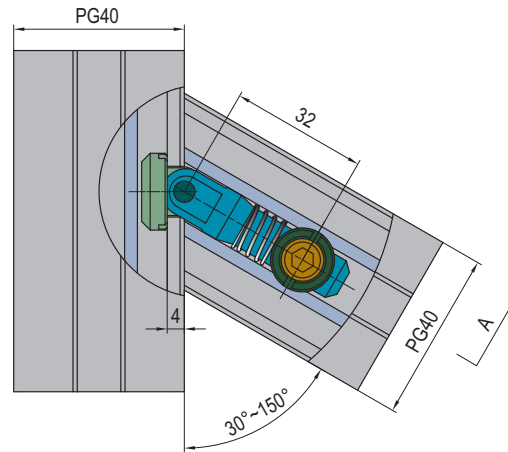

Connecting Elements  
连接件

Anchor Connector  
锚式连接销

PG40-Oblique (Model P)  
40系列-转角型 (P)

PG40-Oblique (Model C)  
40系列-转角型 (C)

| Description<br>产品描述  | Material<br>材质            | Mass<br>重量<br>(g/unit) | Part No.<br>订购编号 |
|--|---------------------------|------------------------|------------------|
| Anchor Connector-PG40-Oblique (Model P)<br>锚式连接销-40系列-转角型(P) | zinc plated steel<br>碳钢镀锌 | 72                     | 3.11.40.04       |
| Anchor Connector-PG40-Oblique (Model C)<br>锚式连接销-40系列-转角型(C) | zinc plated steel<br>碳钢镀锌 | 72                     | 3.11.40.05       |