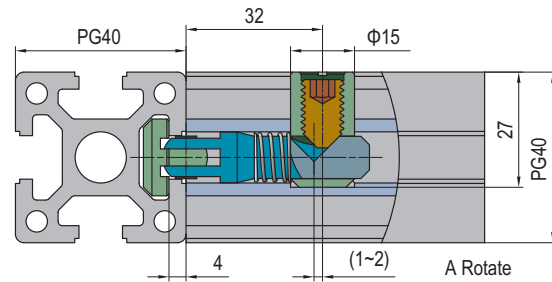

Connecting Elements  
连接件

Anchor Connector  
锚式连接销

PG40-Oblique (Model P)  
40系列-转角型 (P)

PG40-Oblique (Model C)  
40系列-转角型 (C)

| Description<br>产品描述  | Material<br>材质            | Mass<br>重量<br>(g/unit) | Part No.<br>订购编号 |
|--|---------------------------|------------------------|------------------|
| Anchor Connector-PG40-Oblique (Model P)<br>锚式连接销-40系列-转角型(P) | zinc plated steel<br>碳钢镀锌 | 72                     | 3.11.40.04       |
| Anchor Connector-PG40-Oblique (Model C)<br>锚式连接销-40系列-转角型(C) | zinc plated steel<br>碳钢镀锌 | 72                     | 3.11.40.05       |