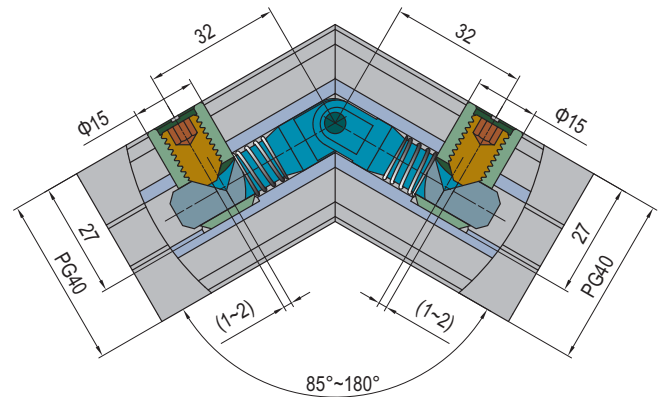

Connecting Elements
连接件

Anchor Connector
锚式连接销

PG40-Miter (Model P)
40系列-对接型 (P)

PG40-Miter (Model C)
40系列-对接型 (C)

Description 产品描述	Material 材质	Mass 重量 (g/unit)	Part No. 订购编号
Anchor Connector-PG40-Miter (Model P) 锚式连接销-40系列-对接型 (P)	zinc plated steel 碳钢镀锌	97	3.11.40.06
Anchor Connector-PG40-Miter (Model C) 锚式连接销-40系列-对接型 (C)	zinc plated steel 碳钢镀锌	97	3.11.40.07