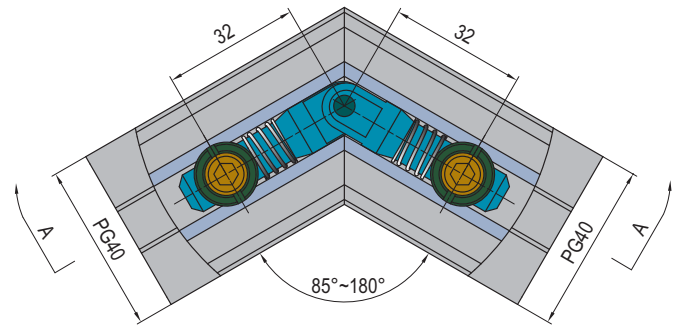

Connecting Elements
连接件

Anchor Connector
锚式连接销

PG40-Miter (Model P)
40系列-对接型 (P)

PG40-Miter (Model C)
40系列-对接型 (C)

Description 产品描述	Material 材质	Mass 重量 (g/unit)	Part No. 订购编号
Anchor Connector-PG40-Miter (Model P) 锚式连接销-40系列-对接型 (P)	zinc plated steel 碳钢镀锌	97	3.11.40.06
Anchor Connector-PG40-Miter (Model C) 锚式连接销-40系列-对接型 (C)	zinc plated steel 碳钢镀锌	97	3.11.40.07