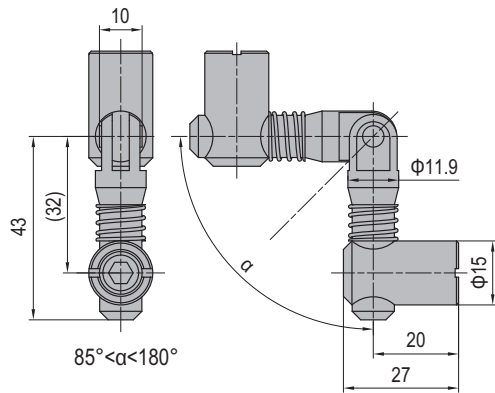

Connecting Elements
连接件

Anchor Connector
锚式连接销

PG40-Miter (Model P)
40系列-对接型 (P)

PG40-Miter (Model C)
40系列-对接型 (C)

Description 产品描述	Material 材质	Mass 重量 (g/unit)	Part No. 订购编号
Anchor Connector-PG40-Miter (Model P) 锚式连接销-40系列-对接型 (P)	zinc plated steel 碳钢镀锌	97	3.11.40.06
Anchor Connector-PG40-Miter (Model C) 锚式连接销-40系列-对接型 (C)	zinc plated steel 碳钢镀锌	97	3.11.40.07