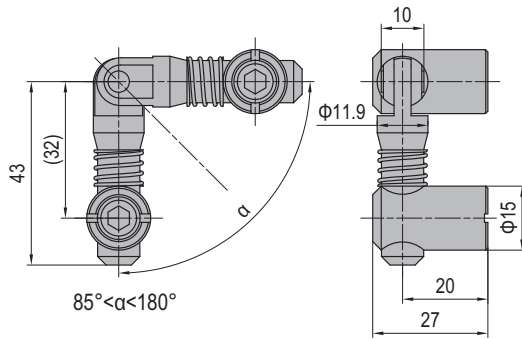

Connecting Elements
连接件

Anchor Connector
锚式连接销

PG40-Miter (Model P)
40系列-对接型 (P)

PG40-Miter (Model C)
40系列-对接型 (C)

Description 产品描述	Material 材质	Mass 重量 (g/unit)	Part No. 订购编号
Anchor Connector-PG40-Miter (Model P) 锚式连接销-40系列-对接型 (P)	zinc plated steel 碳钢镀锌	97	3.11.40.06
Anchor Connector-PG40-Miter (Model C) 锚式连接销-40系列-对接型 (C)	zinc plated steel 碳钢镀锌	97	3.11.40.07