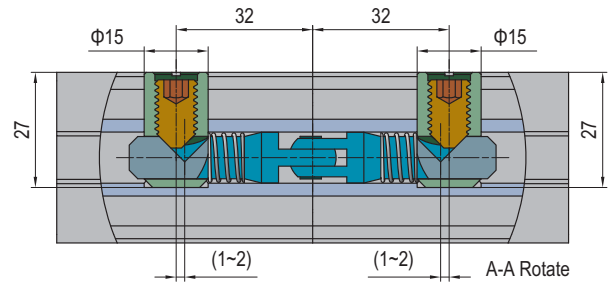

Connecting Elements
连接件

Anchor Connector
锚式连接销

PG40-Miter (Model P)
40系列-对接型 (P)

PG40-Miter (Model C)
40系列-对接型 (C)

Description 产品描述	Material 材质	Mass 重量 (g/unit)	Part No. 订购编号
Anchor Connector-PG40-Miter (Model P) 锚式连接销-40系列-对接型 (P)	zinc plated steel 碳钢镀锌	97	3.11.40.06
Anchor Connector-PG40-Miter (Model C) 锚式连接销-40系列-对接型 (C)	zinc plated steel 碳钢镀锌	97	3.11.40.07