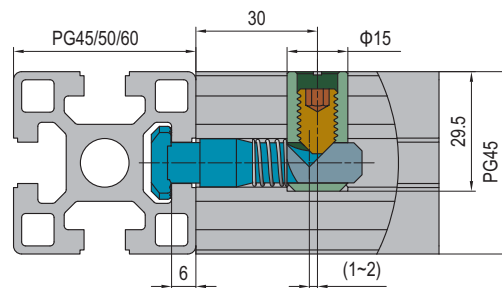

Connecting Elements
连接件

Anchor Connector
锚式连接销

PG45-Universal
45系列-万向型

PG45-Standard (Model P)
45系列-标准型 (P)

PG45-Standard (Model C)
45系列-标准型 (C)

Description 产品描述	Material 材质	Mass 重量 (g/unit)	Part No. 订购编号
Anchor Connector-PG45-Universal 锚式连接销-45系列-万向型	zinc plated steel 碳钢镀锌	64	3.11.45.01
Anchor Connector-PG45-Standard (Model P) 锚式连接销-45系列-标准型 (P)	zinc plated steel 碳钢镀锌	60	3.11.45.02
Anchor Connector-PG45-Standard (Model C) 锚式连接销-45系列-标准型 (C)	zinc plated steel 碳钢镀锌	60	3.11.45.03