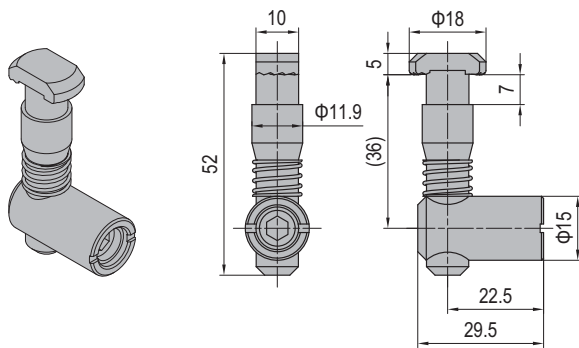

Connecting Elements
连接件

Anchor Connector
锚式连接销

PG45-Universal
45系列-万向型

PG45-Standard (Model P)
45系列-标准型 (P)

PG45-Standard (Model C)
45系列-标准型 (C)

Description 产品描述	Material 材质	Mass 重量 (g/unit)	Part No. 订购编号
Anchor Connector-PG45-Universal 锚式连接销-45系列-万向型	zinc plated steel 碳钢镀锌	64	3.11.45.01
Anchor Connector-PG45-Standard (Model P) 锚式连接销-45系列-标准型 (P)	zinc plated steel 碳钢镀锌	60	3.11.45.02
Anchor Connector-PG45-Standard (Model C) 锚式连接销-45系列-标准型 (C)	zinc plated steel 碳钢镀锌	60	3.11.45.03