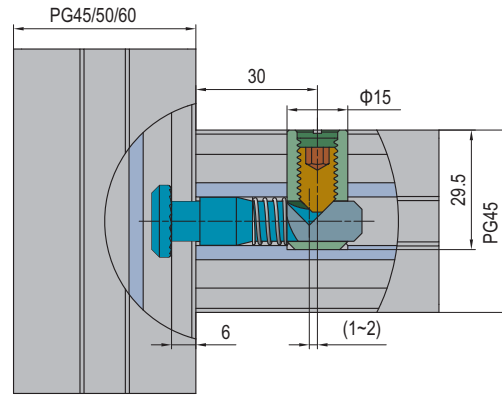

Connecting Elements
连接件

Anchor Connector
锚式连接销

PG45-Universal
45系列-万向型

PG45-Standard (Model P)
45系列-标准型 (P)

PG45-Standard (Model C)
45系列-标准型 (C)

Description 产品描述	Material 材质	Mass 重量 (g/unit)	Part No. 订购编号
Anchor Connector-PG45-Universal 锚式连接销-45系列-万向型	zinc plated steel 碳钢镀锌	64	3.11.45.01
Anchor Connector-PG45-Standard (Model P) 锚式连接销-45系列-标准型 (P)	zinc plated steel 碳钢镀锌	60	3.11.45.02
Anchor Connector-PG45-Standard (Model C) 锚式连接销-45系列-标准型 (C)	zinc plated steel 碳钢镀锌	60	3.11.45.03