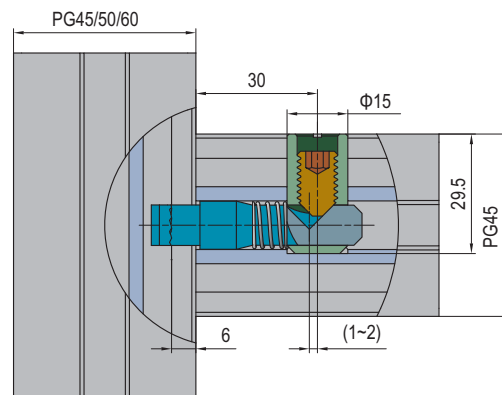

Connecting Elements
连接件

Anchor Connector
锚式连接销

PG45-Universal
45系列-万向型

PG45-Standard (Model P)
45系列-标准型 (P)

PG45-Standard (Model C)
45系列-标准型 (C)

Description 产品描述	Material 材质	Mass 重量 (g/unit)	Part No. 订购编号
Anchor Connector-PG45-Universal 锚式连接销-45系列-万向型	zinc plated steel 碳钢镀锌	64	3.11.45.01
Anchor Connector-PG45-Standard (Model P) 锚式连接销-45系列-标准型 (P)	zinc plated steel 碳钢镀锌	60	3.11.45.02
Anchor Connector-PG45-Standard (Model C) 锚式连接销-45系列-标准型 (C)	zinc plated steel 碳钢镀锌	60	3.11.45.03