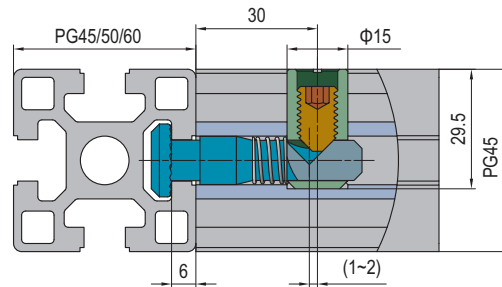

Connecting Elements
连接件

Anchor Connector
锚式连接销

PG45-Universal
45系列-万向型

PG45-Standard (Model P)
45系列-标准型 (P)

PG45-Standard (Model C)
45系列-标准型 (C)

Description 产品描述	Material 材质	Mass 重量 (g/unit)	Part No. 订购编号
Anchor Connector-PG45-Universal 锚式连接销-45系列-万向型	zinc plated steel 碳钢镀锌	64	3.11.45.01
Anchor Connector-PG45-Standard (Model P) 锚式连接销-45系列-标准型 (P)	zinc plated steel 碳钢镀锌	60	3.11.45.02
Anchor Connector-PG45-Standard (Model C) 锚式连接销-45系列-标准型 (C)	zinc plated steel 碳钢镀锌	60	3.11.45.03