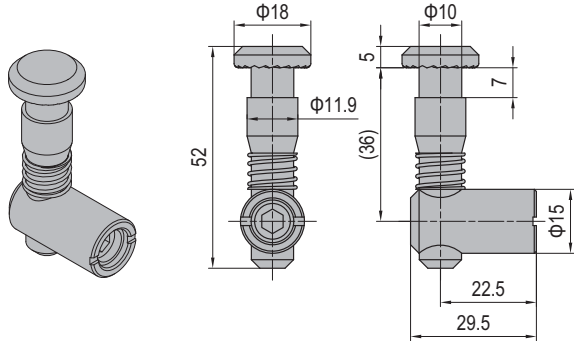

Connecting Elements
连接件

Anchor Connector
锚式连接销

PG45-Universal
45系列-万向型

PG45-Standard (Model P)
45系列-标准型 (P)

PG45-Standard (Model C)
45系列-标准型 (C)

Description 产品描述	Material 材质	Mass 重量 (g/unit)	Part No. 订购编号
Anchor Connector-PG45-Universal 锚式连接销-45系列-万向型	zinc plated steel 碳钢镀锌	64	3.11.45.01
Anchor Connector-PG45-Standard (Model P) 锚式连接销-45系列-标准型 (P)	zinc plated steel 碳钢镀锌	60	3.11.45.02
Anchor Connector-PG45-Standard (Model C) 锚式连接销-45系列-标准型 (C)	zinc plated steel 碳钢镀锌	60	3.11.45.03