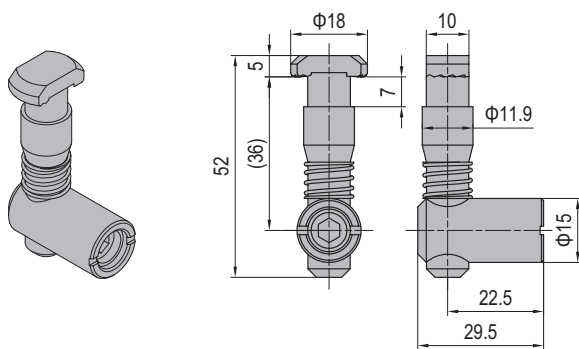

Connecting Elements
连接件

Anchor Connector
锚式连接销

PG45-Universal
45系列-万向型

PG45-Standard (Model P)
45系列-标准型 (P)

PG45-Standard (Model C)
45系列-标准型 (C)

Description 产品描述	Material 材质	Mass 重量 (g/unit)	Part No. 订购编号
Anchor Connector-PG45-Universal 锚式连接销-45系列-万向型	zinc plated steel 碳钢镀锌	64	3.11.45.01
Anchor Connector-PG45-Standard (Model P) 锚式连接销-45系列-标准型 (P)	zinc plated steel 碳钢镀锌	60	3.11.45.02
Anchor Connector-PG45-Standard (Model C) 锚式连接销-45系列-标准型 (C)	zinc plated steel 碳钢镀锌	60	3.11.45.03