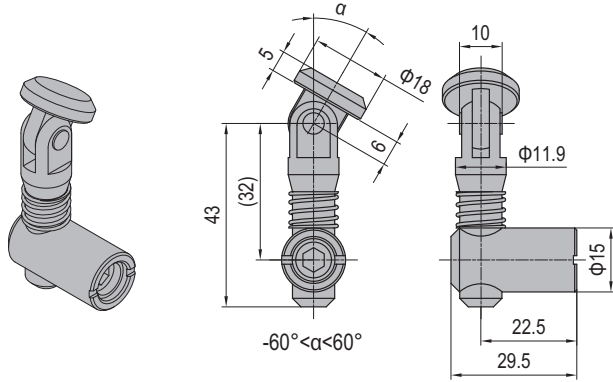

Connecting Elements
连接件

Anchor Connector
锚式连接销

PG45-Oblique (Model P)
45系列-转角型 (P)

PG45-Oblique (Model C)
45系列-转角型 (C)

Description 产品描述	Material 材质	Mass 重量 (g/unit)	Part No. 订购编号
Anchor Connector-PG45-Oblique (Model P) 锚式连接销-45系列-转角型 (P)	zinc plated steel 碳钢镀锌	78	3.11.45.04
Anchor Connector-PG45-Oblique (Model C) 锚式连接销-45系列-转角型 (C)	zinc plated steel 碳钢镀锌	78	3.11.45.05