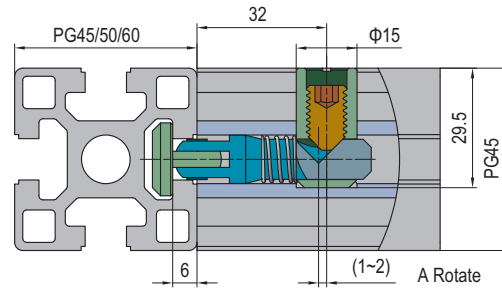

Connecting Elements
连接件

Anchor Connector
锚式连接销

PG45-Oblique (Model P)
45系列-转角型 (P)

PG45-Oblique (Model C)
45系列-转角型 (C)

Description 产品描述	Material 材质	Mass 重量 (g/unit)	Part No. 订购编号
Anchor Connector-PG45-Oblique (Model P) 锚式连接销-45系列-转角型 (P)	zinc plated steel 碳钢镀锌	78	3.11.45.04
Anchor Connector-PG45-Oblique (Model C) 锚式连接销-45系列-转角型 (C)	zinc plated steel 碳钢镀锌	78	3.11.45.05