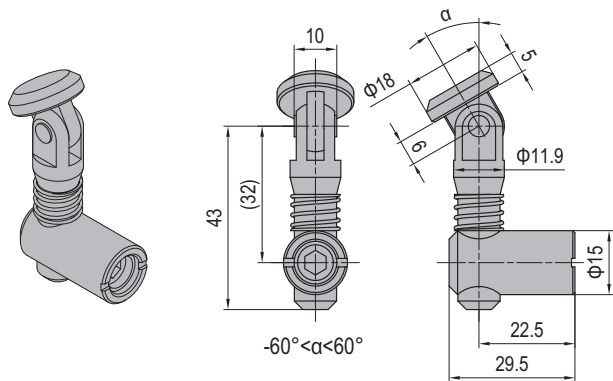

Connecting Elements
连接件

Anchor Connector
锚式连接销

PG45-Oblique (Model P)
45系列-转角型 (P)

PG45-Oblique (Model C)
45系列-转角型 (C)

Description 产品描述	Material 材质	Mass 重量 (g/unit)	Part No. 订购编号
Anchor Connector-PG45-Oblique (Model P) 锚式连接销-45系列-转角型 (P)	zinc plated steel 碳钢镀锌	78	3.11.45.04
Anchor Connector-PG45-Oblique (Model C) 锚式连接销-45系列-转角型 (C)	zinc plated steel 碳钢镀锌	78	3.11.45.05