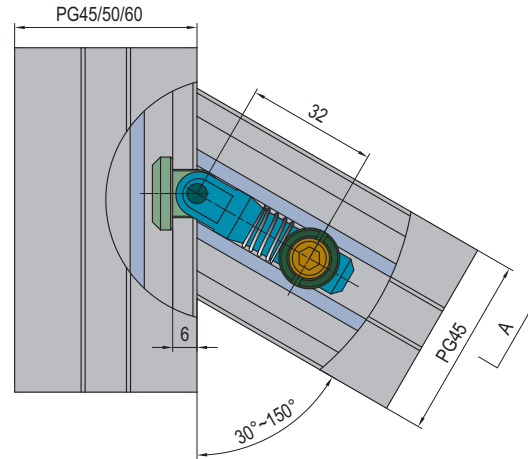

Connecting Elements
连接件

Anchor Connector
锚式连接销

PG45-Oblique (Model P)
45系列-转角型 (P)

PG45-Oblique (Model C)
45系列-转角型 (C)

Description 产品描述	Material 材质	Mass 重量 (g/unit)	Part No. 订购编号
Anchor Connector-PG45-Oblique (Model P) 锚式连接销-45系列-转角型 (P)	zinc plated steel 碳钢镀锌	78	3.11.45.04
Anchor Connector-PG45-Oblique (Model C) 锚式连接销-45系列-转角型 (C)	zinc plated steel 碳钢镀锌	78	3.11.45.05