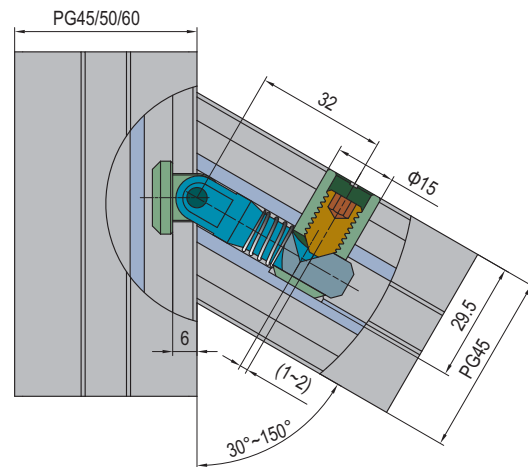

Connecting Elements
连接件

Anchor Connector
锚式连接销

PG45-Oblique (Model P)
45系列-转角型 (P)

PG45-Oblique (Model C)
45系列-转角型 (C)

Description 产品描述	Material 材质	Mass 重量 (g/unit)	Part No. 订购编号
Anchor Connector-PG45-Oblique (Model P) 锚式连接销-45系列-转角型 (P)	zinc plated steel 碳钢镀锌	78	3.11.45.04
Anchor Connector-PG45-Oblique (Model C) 锚式连接销-45系列-转角型 (C)	zinc plated steel 碳钢镀锌	78	3.11.45.05