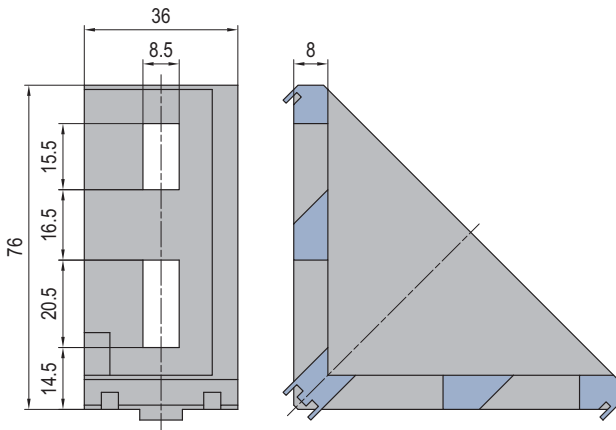

Connecting Elements
连接件

Die Cast Bracket
压铸角铝
Material: diecast aluminum
材质: 压铸铝合金

PG40-40x40
40系列-40x40

PG40-40x80
40系列-40x80

PG40-80x80
40系列-80x80

Description 产品描述	Fastening Set 紧固组件	Mass 重量 (g)	Part No. 订购编号
PG40-40x40 (pcs) 40系列-40x40 (单个供货)		50	3.21.40.4040
PG40-40x40 (set C) 40系列-40x40 (成套供货C)	2xC	92	3.21.40.4040.STC
PG40-40x40 (set D) 40系列-40x40 (成套供货D)	2xD	92	3.21.40.4040.STD
PG40-40x40 (set E) 40系列-40x40 (成套供货E)	2xE	106	3.21.40.4040.STE
PG40-40x80 (pcs) 40系列-40x80 (单个供货)		125	3.21.40.4080
PG40-40x80 (set C) 40系列-40x80 (成套供货C)	4xC	210	3.21.40.4080.STC
PG40-40x80 (set F) 40系列-40x80 (成套供货F)	4xF	220	3.21.40.4080.STF
PG40-40x80 (set G) 40系列-40x80 (成套供货G)	4xG	250	3.21.40.4080.STG
PG40-80x80 (pcs) 40系列-80x80 (单个供货)		260	3.21.40.8080
PG40-80x80 (set C) 40系列-80x80 (成套供货C)	8xC	428	3.21.40.8080.STC
PG40-80x80 (set F) 40系列-80x80 (成套供货F)	8xF	452	3.21.40.8080.STF
PG40-80x80 (set G) 40系列-80x80 (成套供货G)	8xG	508	3.21.40.8080.STG