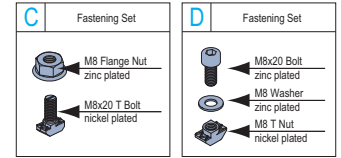

Connecting Elements
连接件

Die Cast Bracket
压铸角铝
Material: diecast aluminum
材质: 压铸铝合金

PG40-40x40
40系列-40x40

PG40-40x80
40系列-40x80

PG40-80x80
40系列-80x80

Description 产品描述	Fastening Set 紧固组件	Mass 重量 (g)	Part No. 订购编号
PG40-40x40 (pcs) 40系列-40x40 (单个供货)		50	3.21.40.4040
PG40-40x40 (set C) 40系列-40x40 (成套供货C)	2xC	92	3.21.40.4040.STC
PG40-40x40 (set D) 40系列-40x40 (成套供货D)	2xD	92	3.21.40.4040.STD
PG40-40x40 (set E) 40系列-40x40 (成套供货E)	2xE	106	3.21.40.4040.STE
PG40-40x80 (pcs) 40系列-40x80 (单个供货)		125	3.21.40.4080
PG40-40x80 (set C) 40系列-40x80 (成套供货C)	4xC	210	3.21.40.4080.STC
PG40-40x80 (set F) 40系列-40x80 (成套供货F)	4xF	220	3.21.40.4080.STF
PG40-40x80 (set G) 40系列-40x80 (成套供货G)	4xG	250	3.21.40.4080.STG
PG40-80x80 (pcs) 40系列-80x80 (单个供货)		260	3.21.40.8080
PG40-80x80 (set C) 40系列-80x80 (成套供货C)	8xC	428	3.21.40.8080.STC
PG40-80x80 (set F) 40系列-80x80 (成套供货F)	8xF	452	3.21.40.8080.STF
PG40-80x80 (set G) 40系列-80x80 (成套供货G)	8xG	508	3.21.40.8080.STG