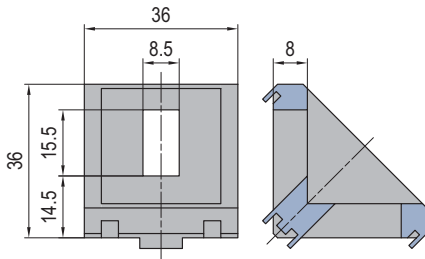

Connecting Elements
连接件

Die Cast Bracket
压铸角铝
Material: diecast aluminum
材质: 压铸铝合金

PG40-40x40
40系列-40x40

PG40-40x80
40系列-40x80

PG40-80x80
40系列-80x80

Description 产品描述	Fastening Set 紧固组件	Mass 重量 (g)	Part No. 订购编号
PG40-40x40 (pcs) 40系列-40x40 (单个供货)		50	3.21.40.4040
PG40-40x40 (set C) 40系列-40x40 (成套供货C)	2xC	92	3.21.40.4040.STC
PG40-40x40 (set D) 40系列-40x40 (成套供货D)	2xD	92	3.21.40.4040.STD
PG40-40x40 (set E) 40系列-40x40 (成套供货E)	2xE	106	3.21.40.4040.STE
PG40-40x80 (pcs) 40系列-40x80 (单个供货)		125	3.21.40.4080
PG40-40x80 (set C) 40系列-40x80 (成套供货C)	4xC	210	3.21.40.4080.STC
PG40-40x80 (set F) 40系列-40x80 (成套供货F)	4xF	220	3.21.40.4080.STF
PG40-40x80 (set G) 40系列-40x80 (成套供货G)	4xG	250	3.21.40.4080.STG
PG40-80x80 (pcs) 40系列-80x80 (单个供货)		260	3.21.40.8080
PG40-80x80 (set C) 40系列-80x80 (成套供货C)	8xC	428	3.21.40.8080.STC
PG40-80x80 (set F) 40系列-80x80 (成套供货F)	8xF	452	3.21.40.8080.STF
PG40-80x80 (set G) 40系列-80x80 (成套供货G)	8xG	508	3.21.40.8080.STG