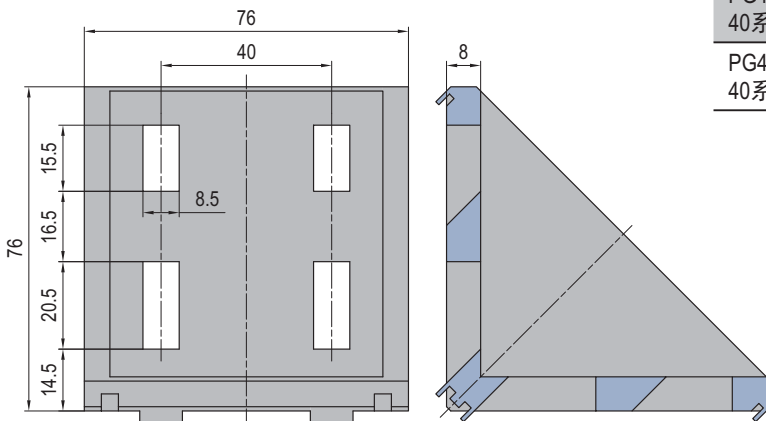

Connecting Elements
连接件

Die Cast Bracket
压铸角铝
Material: diecast aluminum
材质: 压铸铝合金

PG40-40x40
40系列-40x40

PG40-40x80
40系列-40x80

PG40-80x80
40系列-80x80

Description 产品描述	Fastening Set 紧固组件	Mass 重量 (g)	Part No. 订购编号
PG40-40x40 (pcs) 40系列-40x40 (单个供货)		50	3.21.40.4040
PG40-40x40 (set C) 40系列-40x40 (成套供货C)	2xC	92	3.21.40.4040.STC
PG40-40x40 (set D) 40系列-40x40 (成套供货D)	2xD	92	3.21.40.4040.STD
PG40-40x40 (set E) 40系列-40x40 (成套供货E)	2xE	106	3.21.40.4040.STE
PG40-40x80 (pcs) 40系列-40x80 (单个供货)		125	3.21.40.4080
PG40-40x80 (set C) 40系列-40x80 (成套供货C)	4xC	210	3.21.40.4080.STC
PG40-40x80 (set F) 40系列-40x80 (成套供货F)	4xF	220	3.21.40.4080.STF
PG40-40x80 (set G) 40系列-40x80 (成套供货G)	4xG	250	3.21.40.4080.STG
PG40-80x80 (pcs) 40系列-80x80 (单个供货)		260	3.21.40.8080
PG40-80x80 (set C) 40系列-80x80 (成套供货C)	8xC	428	3.21.40.8080.STC
PG40-80x80 (set F) 40系列-80x80 (成套供货F)	8xF	452	3.21.40.8080.STF
PG40-80x80 (set G) 40系列-80x80 (成套供货G)	8xG	508	3.21.40.8080.STG