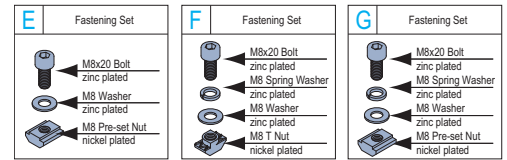

Connecting Elements
连接件

Die Cast Bracket
压铸角铝
Material: diecast aluminum
材质: 压铸铝合金

PG40-40x40
40系列-40x40

PG40-40x80
40系列-40x80

PG40-80x80
40系列-80x80

Description 产品描述	Fastening Set 紧固组件	Mass 重量 (g)	Part No. 订购编号
PG40-40x40 (pcs) 40系列-40x40 (单个供货)		50	3.21.40.4040
PG40-40x40 (set C) 40系列-40x40 (成套供货C)	2xC	92	3.21.40.4040.STC
PG40-40x40 (set D) 40系列-40x40 (成套供货D)	2xD	92	3.21.40.4040.STD
PG40-40x40 (set E) 40系列-40x40 (成套供货E)	2xE	106	3.21.40.4040.STE
PG40-40x80 (pcs) 40系列-40x80 (单个供货)		125	3.21.40.4080
PG40-40x80 (set C) 40系列-40x80 (成套供货C)	4xC	210	3.21.40.4080.STC
PG40-40x80 (set F) 40系列-40x80 (成套供货F)	4xF	220	3.21.40.4080.STF
PG40-40x80 (set G) 40系列-40x80 (成套供货G)	4xG	250	3.21.40.4080.STG
PG40-80x80 (pcs) 40系列-80x80 (单个供货)		260	3.21.40.8080
PG40-80x80 (set C) 40系列-80x80 (成套供货C)	8xC	428	3.21.40.8080.STC
PG40-80x80 (set F) 40系列-80x80 (成套供货F)	8xF	452	3.21.40.8080.STF
PG40-80x80 (set G) 40系列-80x80 (成套供货G)	8xG	508	3.21.40.8080.STG