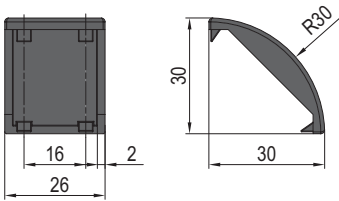

Connecting Elements  
连接件

Bracket Cover Cap **New!**

角铝扣盖

Material and Color: black ABS

材质和颜色: ABS 黑色

PG30-30x30  
30系列-30x30

PG30-30x60  
30系列-30x60

PG30-60x60  
30系列-60x60

Description 产品描述	Mass 重量 (g)	Part No. 订购编号
Bracket Cover Cap-PG30-3030 角铝扣盖-30系列-3030	3	3.22.30.3030
Bracket Cover Cap-PG30-3060 角铝扣盖-30系列-3060	12.4	3.22.30.3060
Bracket Cover Cap-PG30-6060 角铝扣盖-30系列-6060	13.9	3.22.30.6060