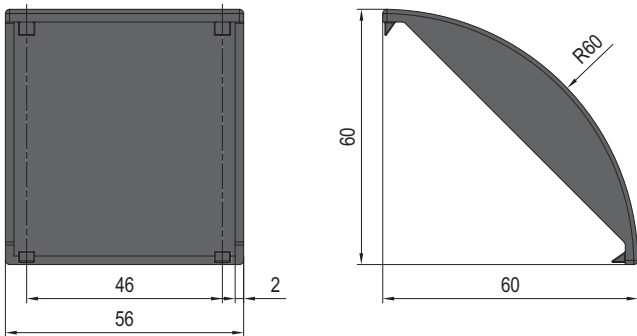

Connecting Elements  
连接件

Bracket Cover Cap **New!**

角铝扣盖

Material and Color: black ABS

材质和颜色: ABS 黑色

PG30-30x30  
30系列-30x30

PG30-30x60  
30系列-30x60

PG30-60x60  
30系列-60x60

Description 产品描述	Mass 重量 (g)	Part No. 订购编号
Bracket Cover Cap-PG30-3030 角铝扣盖-30系列-3030	3	3.22.30.3030
Bracket Cover Cap-PG30-3060 角铝扣盖-30系列-3060	12.4	3.22.30.3060
Bracket Cover Cap-PG30-6060 角铝扣盖-30系列-6060	13.9	3.22.30.6060