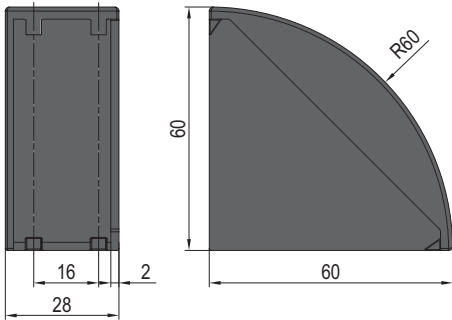

Connecting Elements  
连接件

Bracket Cover Cap **New!**

角铝扣盖

Material and Color: black ABS

材质和颜色: ABS 黑色

PG30-30x30  
30系列-30x30

PG30-30x60  
30系列-30x60

PG30-60x60  
30系列-60x60

Description 产品描述	Mass 重量 (g)	Part No. 订购编号
Bracket Cover Cap-PG30-3030 角铝扣盖-30系列-3030	3	3.22.30.3030
Bracket Cover Cap-PG30-3060 角铝扣盖-30系列-3060	12.4	3.22.30.3060
Bracket Cover Cap-PG30-6060 角铝扣盖-30系列-6060	13.9	3.22.30.6060