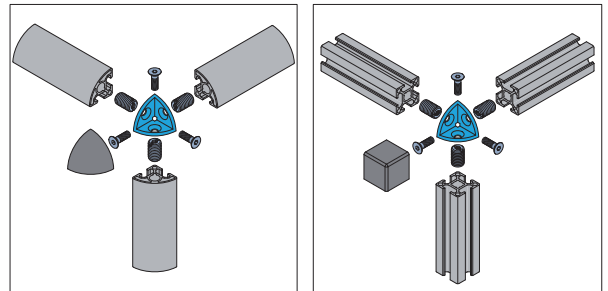

Connecting Elements
连接件

Cubic Connector
三维角件

Material: Connector-diecast zinc Cap-black ABS
材质: 三维角件-铝合金 端盖-ABS 端盖颜色: 端盖-黑色

Description 产品描述	a	b	D	Fastening Set 紧固组件	Cap 端盖 (pcs)	Mass 重量 (g)	Part No. 订购编号
2020-01 (pcs)/单个供货	18.5	20	6.5		1	11	3.92.2020.01 New!
2020-01 (set)/成套供货				3xDY		23	3.92.2020.01.ST New!
2020-02 (pcs)/单个供货						12	3.92.2020.02 New!
2020-02 (set)/成套供货				3xDY		24	3.92.2020.02.ST New!
3030-01 (pcs)/单个供货	28	30	6.5		1	35	3.92.3030.01
3030-01 (set)/成套供货				3xCW		105	3.92.3030.01.ST
3030-02 (pcs)/单个供货						38	3.92.3030.02
3030-02 (set)/成套供货				3xCW		108	3.92.3030.02.ST
4040-01 (pcs)/单个供货	38	40	8.5		1	87	3.92.4040.01
4040-01 (set)/成套供货				3xFI		159	3.92.4040.01.ST
4040-02 (pcs)/单个供货						92	3.92.4040.02
4040-02 (set)/成套供货				3xFI		164	3.92.4040.02.ST
4545-01 (pcs)/单个供货	42	45	8.5		1	114	3.92.4545.01
4545-01 (set)/成套供货				3xFI		187	3.92.4545.01.ST
4545-02 (pcs)/单个供货						123	3.92.4545.02
4545-02 (set)/成套供货				3xFI		196	3.92.4545.02.ST