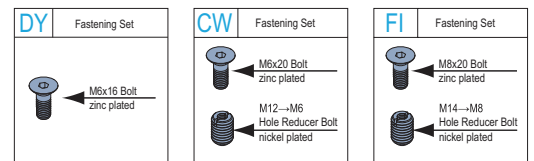

Connecting Elements
连接件

Cubic Connector
三维角件

Material: Connector-diecast zinc Cap-black ABS
材质: 三维角件-铝合金 端盖-ABS 端盖颜色: 端盖-黑色

Description 产品描述	a	b	D	Fastening Set 紧固组件	Cap 端盖 (pcs)	Mass 重量 (g)	Part No. 订购编号
2020-01 (pcs)/单个供货	18.5	20	6.5		1	11	3.92.2020.01 New!
2020-01 (set)/成套供货				3xDY		23	3.92.2020.01.ST New!
2020-02 (pcs)/单个供货						12	3.92.2020.02 New!
2020-02 (set)/成套供货				3xDY		24	3.92.2020.02.ST New!
3030-01 (pcs)/单个供货	28	30	6.5		1	35	3.92.3030.01
3030-01 (set)/成套供货				3xCW		105	3.92.3030.01.ST
3030-02 (pcs)/单个供货						38	3.92.3030.02
3030-02 (set)/成套供货				3xCW		108	3.92.3030.02.ST
4040-01 (pcs)/单个供货	38	40	8.5		1	87	3.92.4040.01
4040-01 (set)/成套供货				3xFI		159	3.92.4040.01.ST
4040-02 (pcs)/单个供货						92	3.92.4040.02
4040-02 (set)/成套供货				3xFI		164	3.92.4040.02.ST
4545-01 (pcs)/单个供货	42	45	8.5		1	114	3.92.4545.01
4545-01 (set)/成套供货				3xFI		187	3.92.4545.01.ST
4545-02 (pcs)/单个供货						123	3.92.4545.02
4545-02 (set)/成套供货				3xFI		196	3.92.4545.02.ST