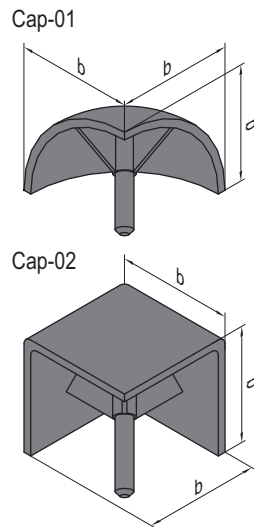

Connecting Elements
连接件

Cubic Connector
三维角件

Material: Connector-diecast zinc Cap-black ABS
材质: 三维角件-铝合金 端盖-ABS 端盖颜色: 端盖-黑色

Description 产品描述	a	b	D	Fastening Set 紧固组件	Cap 端盖 (pcs)	Mass 重量 (g)	Part No. 订购编号
2020-01 (pcs)/单个供货	18.5	20	6.5		1	11	3.92.2020.01 New!
2020-01 (set)/成套供货				3xDY		23	3.92.2020.01.ST New!
2020-02 (pcs)/单个供货						12	3.92.2020.02 New!
2020-02 (set)/成套供货				3xDY		24	3.92.2020.02.ST New!
3030-01 (pcs)/单个供货	28	30	6.5		1	35	3.92.3030.01
3030-01 (set)/成套供货				3xCW		105	3.92.3030.01.ST
3030-02 (pcs)/单个供货						38	3.92.3030.02
3030-02 (set)/成套供货				3xCW		108	3.92.3030.02.ST
4040-01 (pcs)/单个供货	38	40	8.5		1	87	3.92.4040.01
4040-01 (set)/成套供货				3xFI		159	3.92.4040.01.ST
4040-02 (pcs)/单个供货						92	3.92.4040.02
4040-02 (set)/成套供货				3xFI		164	3.92.4040.02.ST
4545-01 (pcs)/单个供货	42	45	8.5		1	114	3.92.4545.01
4545-01 (set)/成套供货				3xFI		187	3.92.4545.01.ST
4545-02 (pcs)/单个供货						123	3.92.4545.02
4545-02 (set)/成套供货				3xFI		196	3.92.4545.02.ST