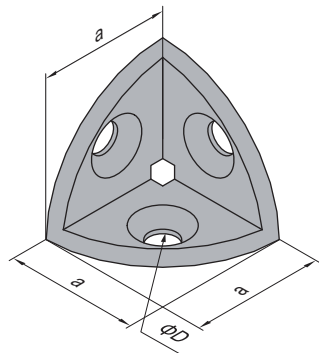

Connecting Elements
连接件

Cubic Connector
三维角件

Material: Connector-diecast zinc Cap-black ABS
材质: 三维角件-铝合金 端盖-ABS 端盖颜色: 端盖-黑色

Description 产品描述	a	b	D	Fastening Set 紧固组件	Cap 端盖 (pcs)	Mass 重量 (g)	Part No. 订购编号
2020-01 (pcs)/单个供货	18.5	20	6.5		1	11	3.92.2020.01 New!
2020-01 (set)/成套供货				3xDY		23	3.92.2020.01.ST New!
2020-02 (pcs)/单个供货						12	3.92.2020.02 New!
2020-02 (set)/成套供货				3xDY		24	3.92.2020.02.ST New!
3030-01 (pcs)/单个供货	28	30	6.5		1	35	3.92.3030.01
3030-01 (set)/成套供货				3xCW		105	3.92.3030.01.ST
3030-02 (pcs)/单个供货						38	3.92.3030.02
3030-02 (set)/成套供货				3xCW		108	3.92.3030.02.ST
4040-01 (pcs)/单个供货	38	40	8.5		1	87	3.92.4040.01
4040-01 (set)/成套供货				3xFI		159	3.92.4040.01.ST
4040-02 (pcs)/单个供货						92	3.92.4040.02
4040-02 (set)/成套供货				3xFI		164	3.92.4040.02.ST
4545-01 (pcs)/单个供货	42	45	8.5		1	114	3.92.4545.01
4545-01 (set)/成套供货				3xFI		187	3.92.4545.01.ST
4545-02 (pcs)/单个供货						123	3.92.4545.02
4545-02 (set)/成套供货				3xFI		196	3.92.4545.02.ST