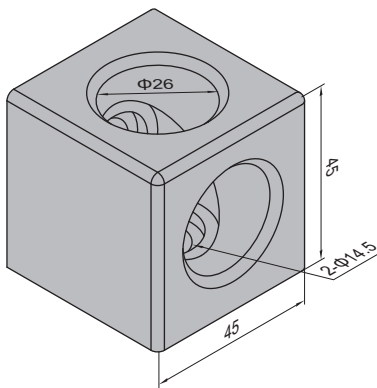

Connecting Elements
连接件

Cubic Connector
三维连接件

Material: Connector-diecast aluminum Cap-black ABS
材质: 压铸铝合金 端盖-ABS 黑色

Cubic Connector-4545-2
三维连接件-4545-2

Cubic Connector-4545-3
三维连接件-4545-3

| Description 产品描述 | Fastening Set 紧固组件 | Cap 端盖 (pc) | Mass 重量 (g) | Part No. 订购编号 |
|---|-----------------------|-------------------|-------------------|------------------|
| Cubic Connector-4545-2 (pc) 三维连接件-4545-2 (单个供货) | | 2 | 135 | 3.91.4545.02 |
| Cubic Connector-4545-2 (set) 三维连接件-4545-2 (成套供货) | 2x(M14x25) | 2 | 201 | 3.91.4545.02.ST |
| Cubic Connector-4545-3 (pc) 三维连接件-4545-3 (单个供货) | | 3 | 135 | 3.91.4545.03 |
| Cubic Connector-4545-3 (set) 三维连接件-4545-3 (成套供货) | 3x(M14x25) | 3 | 234 | 3.91.4545.03.ST |