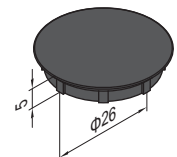

Connecting Elements
连接件

Cubic Connector
三维连接件

Material: Connector-diecast aluminum Cap-black ABS
材质: 压铸铝合金 端盖-ABS 黑色

Cubic Connector-4545-2
三维连接件-4545-2

Cubic Connector-4545-3
三维连接件-4545-3

| Description 产品描述 | Fastening Set 紧固组件 | Cap 端盖 (pc) | Mass 重量 (g) | Part No. 订购编号 |
|---|-----------------------|-------------------|-------------------|------------------|
| Cubic Connector-4545-2 (pc) 三维连接件-4545-2 (单个供货) | | 2 | 135 | 3.91.4545.02 |
| Cubic Connector-4545-2 (set) 三维连接件-4545-2 (成套供货) | 2x(M14x25) | 2 | 201 | 3.91.4545.02.ST |
| Cubic Connector-4545-3 (pc) 三维连接件-4545-3 (单个供货) | | 3 | 135 | 3.91.4545.03 |
| Cubic Connector-4545-3 (set) 三维连接件-4545-3 (成套供货) | 3x(M14x25) | 3 | 234 | 3.91.4545.03.ST |