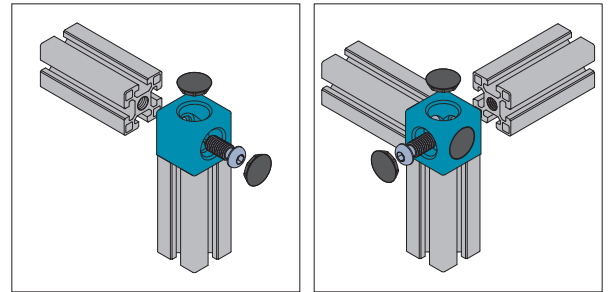

Connecting Elements
连接件

Cubic Connector
三维连接件

Material: Connector-diecast aluminum Cap-black ABS
材质: 压铸铝合金 端盖-ABS 黑色

Cubic Connector-4545-2
三维连接件-4545-2

Cubic Connector-4545-3
三维连接件-4545-3

| Description 产品描述 | Fastening Set 紧固组件 | Cap 端盖 (pc) | Mass 重量 (g) | Part No. 订购编号 |
|---|-----------------------|-------------------|-------------------|------------------|
| Cubic Connector-4545-2 (pc) 三维连接件-4545-2 (单个供货) | | 2 | 135 | 3.91.4545.02 |
| Cubic Connector-4545-2 (set) 三维连接件-4545-2 (成套供货) | 2x(M14x25) | 2 | 201 | 3.91.4545.02.ST |
| Cubic Connector-4545-3 (pc) 三维连接件-4545-3 (单个供货) | | 3 | 135 | 3.91.4545.03 |
| Cubic Connector-4545-3 (set) 三维连接件-4545-3 (成套供货) | 3x(M14x25) | 3 | 234 | 3.91.4545.03.ST |