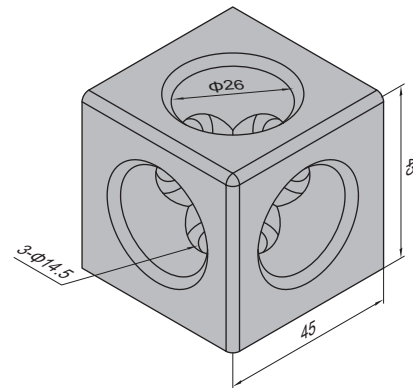

Connecting Elements
连接件

Cubic Connector
三维连接件

Material: Connector-diecast aluminum Cap-black ABS
材质: 压铸铝合金 端盖-ABS 黑色

Cubic Connector-4545-2
三维连接件-4545-2

Cubic Connector-4545-3
三维连接件-4545-3

| Description 产品描述 | Fastening Set 紧固组件 | Cap 端盖 (pc) | Mass 重量 (g) | Part No. 订购编号 |
|---|-----------------------|-------------------|-------------------|------------------|
| Cubic Connector-4545-2 (pc) 三维连接件-4545-2 (单个供货) | | 2 | 135 | 3.91.4545.02 |
| Cubic Connector-4545-2 (set) 三维连接件-4545-2 (成套供货) | 2x(M14x25) | 2 | 201 | 3.91.4545.02.ST |
| Cubic Connector-4545-3 (pc) 三维连接件-4545-3 (单个供货) | | 3 | 135 | 3.91.4545.03 |
| Cubic Connector-4545-3 (set) 三维连接件-4545-3 (成套供货) | 3x(M14x25) | 3 | 234 | 3.91.4545.03.ST |