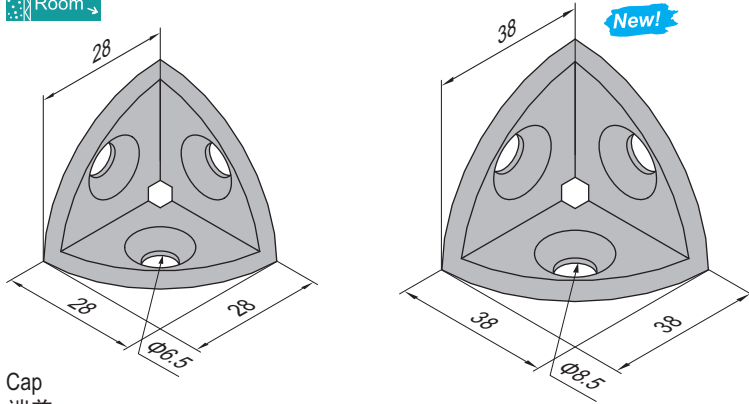

Connecting Elements
连接件

Cubic Connector
三维角件
Material: diecast zinc
材质: 锌合金

Cap
端盖
Material and Color: black ABS
材质和颜色: ABS 黑色

3030-01

3030-02

4040-01 **New!**

4040-02 **New!**

Description 产品描述	Fastening Set 紧固组件	Cap 端盖 (pc)	Mass 重量 (g)	Part No. 订购编号
Cubic Connector-3030-01 (pc) 三维角件-3030-01 (单个供货)		1	35	3.92.3030.01
Cubic Connector-3030-01 (set) 三维角件-3030-01 (成套供货)	3xCW	1	105	3.92.3030.01.ST
Cubic Connector-3030-02 (pc) 三维角件-3030-02 (单个供货)		1	38	3.92.3030.02
Cubic Connector-3030-02 (set) 三维角件-3030-02 (成套供货)	3xCW	1	108	3.92.3030.02.ST
Cubic Connector-4040-01 (pc) 三维角件-4040-01 (单个供货)		1	87	3.92.4040.01
Cubic Connector-4040-01 (set) 三维角件-4040-01 (成套供货)	3xFI	1	159	3.92.4040.01.ST
Cubic Connector-4040-02 (pc) 三维角件-4040-02 (单个供货)		1	92	3.92.4040.02
Cubic Connector-4040-02 (set) 三维角件-4040-02 (成套供货)	3xFI	1	164	3.92.4040.02.ST