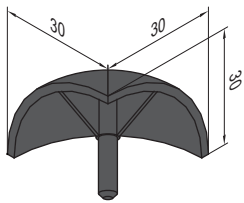

Connecting Elements
连接件

Cubic Connector
三维角件
Material: diecast zinc
材质: 锌合金

Cap
端盖
Material and Color: black ABS
材质和颜色: ABS 黑色

3030-01

3030-02

4040-01 **New!**

4040-02 **New!**

Description 产品描述	Fastening Set 紧固组件	Cap 端盖 (pc)	Mass 重量 (g)	Part No. 订购编号
Cubic Connector-3030-01 (pc) 三维角件-3030-01 (单个供货)		1	35	3.92.3030.01
Cubic Connector-3030-01 (set) 三维角件-3030-01 (成套供货)	3xCW	1	105	3.92.3030.01.ST
Cubic Connector-3030-02 (pc) 三维角件-3030-02 (单个供货)		1	38	3.92.3030.02
Cubic Connector-3030-02 (set) 三维角件-3030-02 (成套供货)	3xCW	1	108	3.92.3030.02.ST
Cubic Connector-4040-01 (pc) 三维角件-4040-01 (单个供货)		1	87	3.92.4040.01
Cubic Connector-4040-01 (set) 三维角件-4040-01 (成套供货)	3xFI	1	159	3.92.4040.01.ST
Cubic Connector-4040-02 (pc) 三维角件-4040-02 (单个供货)		1	92	3.92.4040.02
Cubic Connector-4040-02 (set) 三维角件-4040-02 (成套供货)	3xFI	1	164	3.92.4040.02.ST