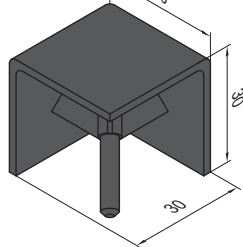

Connecting Elements
连接件

Cubic Connector
三维角件
Material: diecast zinc
材质: 锌合金

Cap
端盖
Material and Color: black ABS
材质和颜色: ABS 黑色

3030-01

3030-02

4040-01 **New!**

4040-02 **New!**

Description 产品描述	Fastening Set 紧固组件	Cap 端盖 (pc)	Mass 重量 (g)	Part No. 订购编号
Cubic Connector-3030-01 (pc) 三维角件-3030-01 (单个供货)		1	35	3.92.3030.01
Cubic Connector-3030-01 (set) 三维角件-3030-01 (成套供货)	3xCW	1	105	3.92.3030.01.ST
Cubic Connector-3030-02 (pc) 三维角件-3030-02 (单个供货)		1	38	3.92.3030.02
Cubic Connector-3030-02 (set) 三维角件-3030-02 (成套供货)	3xCW	1	108	3.92.3030.02.ST
Cubic Connector-4040-01 (pc) 三维角件-4040-01 (单个供货)		1	87	3.92.4040.01
Cubic Connector-4040-01 (set) 三维角件-4040-01 (成套供货)	3xFI	1	159	3.92.4040.01.ST
Cubic Connector-4040-02 (pc) 三维角件-4040-02 (单个供货)		1	92	3.92.4040.02
Cubic Connector-4040-02 (set) 三维角件-4040-02 (成套供货)	3xFI	1	164	3.92.4040.02.ST