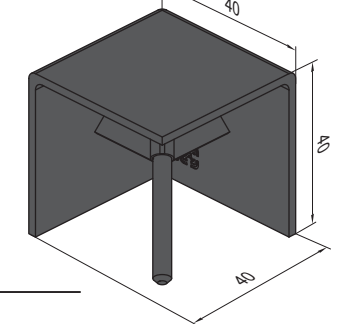

Connecting Elements
连接件

Cubic Connector
三维角件
Material: diecast zinc
材质: 锌合金

Cap
端盖
Material and Color: black ABS
材质和颜色: ABS 黑色

3030-01

3030-02

4040-01 **New!**

4040-02 **New!**

Description 产品描述	Fastening Set 紧固组件	Cap 端盖 (pc)	Mass 重量 (g)	Part No. 订购编号
Cubic Connector-3030-01 (pc) 三维角件-3030-01 (单个供货)		1	35	3.92.3030.01
Cubic Connector-3030-01 (set) 三维角件-3030-01 (成套供货)	3xCW	1	105	3.92.3030.01.ST
Cubic Connector-3030-02 (pc) 三维角件-3030-02 (单个供货)		1	38	3.92.3030.02
Cubic Connector-3030-02 (set) 三维角件-3030-02 (成套供货)	3xCW	1	108	3.92.3030.02.ST
Cubic Connector-4040-01 (pc) 三维角件-4040-01 (单个供货)		1	87	3.92.4040.01
Cubic Connector-4040-01 (set) 三维角件-4040-01 (成套供货)	3xFI	1	159	3.92.4040.01.ST
Cubic Connector-4040-02 (pc) 三维角件-4040-02 (单个供货)		1	92	3.92.4040.02
Cubic Connector-4040-02 (set) 三维角件-4040-02 (成套供货)	3xFI	1	164	3.92.4040.02.ST