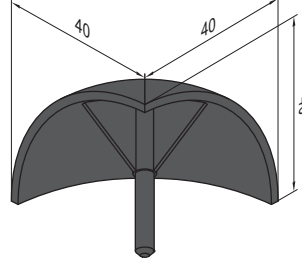

Connecting Elements
连接件

Cubic Connector
三维角件
Material: diecast zinc
材质: 锌合金

Cap
端盖
Material and Color: black ABS
材质和颜色: ABS 黑色

3030-01

3030-02

4040-01 **New!**

4040-02 **New!**

Description 产品描述	Fastening Set 紧固组件	Cap 端盖 (pc)	Mass 重量 (g)	Part No. 订购编号
Cubic Connector-3030-01 (pc) 三维角件-3030-01 (单个供货)		1	35	3.92.3030.01
Cubic Connector-3030-01 (set) 三维角件-3030-01 (成套供货)	3xCW	1	105	3.92.3030.01.ST
Cubic Connector-3030-02 (pc) 三维角件-3030-02 (单个供货)		1	38	3.92.3030.02
Cubic Connector-3030-02 (set) 三维角件-3030-02 (成套供货)	3xCW	1	108	3.92.3030.02.ST
Cubic Connector-4040-01 (pc) 三维角件-4040-01 (单个供货)		1	87	3.92.4040.01
Cubic Connector-4040-01 (set) 三维角件-4040-01 (成套供货)	3xFI	1	159	3.92.4040.01.ST
Cubic Connector-4040-02 (pc) 三维角件-4040-02 (单个供货)		1	92	3.92.4040.02
Cubic Connector-4040-02 (set) 三维角件-4040-02 (成套供货)	3xFI	1	164	3.92.4040.02.ST