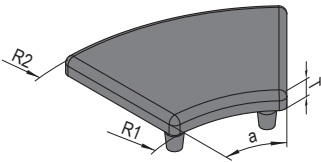

Profile Accessories  
 型材附件

 End Cap  
 端盖

To prevent staff from injury and improve profile end appearance.

端盖可以预防划伤, 使型材更美观。

Material and Color: black ABS

材质: ABS 颜色: 黑色

Description 产品描述	L1 (mm)	L2 (mm)	T (mm)	Mass 重量 (g)	Part No. 订购编号
End Cap-PG20-2020R/端盖-20系列-2020R	20	20	4	1	4.11.20.2020R
End Cap-PG30-3030R/端盖-30系列-3030R	30	30	5	3	4.11.30.3030R
End Cap-PG40-4040R/端盖-40系列-4040R	40	40	5	6	4.11.40.4040R
End Cap-PG45-4545R/端盖-45系列-4545R	45	45	5	7	4.11.45.4545R

Description 产品描述	R1 (mm)	R2 (mm)	$\alpha$	T (mm)	Mass 重量 (g)	Part No. 订购编号
End Cap-PG30-3030R45/端盖-30系列-3030R45	30	60	45°	5	4	4.11.30.3030R45 <b>New</b>
End Cap-PG40-4040R45/端盖-40系列-4040R45	40	80	45°	5	7	4.11.40.4040R45 <b>New</b>
End Cap-PG45-4545R45/端盖-45系列-4545R45	45	90	45°	5	9	4.11.45.4545R45 <b>New</b>

Description 产品描述	L1 (mm)	L2 (mm)	T (mm)	Mass 重量 (g)	Part No. 订购编号
End Cap-PG30-6060L/端盖-30系列-6060L	30	60	5	11	4.11.30.6060L
End Cap-PG40-8080L/端盖-40系列-8080L	40	80	5	17	4.11.40.8080L
End Cap-PG45-9090L/端盖-45系列-9090L	45	90	5	22	4.11.45.9090L

Description 产品描述	L1 (mm)	L2 (mm)	T (mm)	Mass 重量 (g)	Part No. 订购编号
End Cap-PG40-4040T/端盖-40系列-4040T	40	40	5	5.3	4.11.40.4040T

Description 产品描述	L1 (mm)	L2 (mm)	T (mm)	Mass 重量 (g)	Part No. 订购编号
End Cap-PG40-8080R/端盖-40系列-8080R	40	80	5	17	4.11.40.8080R <b>New</b>