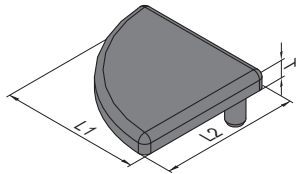

Profile Accessories  
 型材附件

 End Cap  
 端盖

To prevent staff from injury and improve profile end appearance.

端盖可以预防划伤, 使型材更美观。

Material and Color: black ABS

材质: ABS 颜色: 黑色

Description 产品描述	L1 (mm)	L2 (mm)	T (mm)	Mass 重量 (g)	Part No. 订购编号
End Cap-PG20-2020R/端盖-20系列-2020R	20	20	4	1	4.11.20.2020R
End Cap-PG30-3030R/端盖-30系列-3030R	30	30	5	3	4.11.30.3030R
End Cap-PG40-4040R/端盖-40系列-4040R	40	40	5	6	4.11.40.4040R
End Cap-PG45-4545R/端盖-45系列-4545R	45	45	5	7	4.11.45.4545R

Description 产品描述	R1 (mm)	R2 (mm)	$\alpha$	T (mm)	Mass 重量 (g)	Part No. 订购编号
End Cap-PG30-3030R45/端盖-30系列-3030R45	30	60	45°	5	4	4.11.30.3030R45 <b>New</b>
End Cap-PG40-4040R45/端盖-40系列-4040R45	40	80	45°	5	7	4.11.40.4040R45 <b>New</b>
End Cap-PG45-4545R45/端盖-45系列-4545R45	45	90	45°	5	9	4.11.45.4545R45 <b>New</b>

Description 产品描述	L1 (mm)	L2 (mm)	T (mm)	Mass 重量 (g)	Part No. 订购编号
End Cap-PG30-6060L/端盖-30系列-6060L	30	60	5	11	4.11.30.6060L
End Cap-PG40-8080L/端盖-40系列-8080L	40	80	5	17	4.11.40.8080L
End Cap-PG45-9090L/端盖-45系列-9090L	45	90	5	22	4.11.45.9090L

Description 产品描述	L1 (mm)	L2 (mm)	T (mm)	Mass 重量 (g)	Part No. 订购编号
End Cap-PG40-4040T/端盖-40系列-4040T	40	40	5	5.3	4.11.40.4040T

Description 产品描述	L1 (mm)	L2 (mm)	T (mm)	Mass 重量 (g)	Part No. 订购编号
End Cap-PG40-8080R/端盖-40系列-8080R	40	80	5	17	4.11.40.8080R <b>New</b>