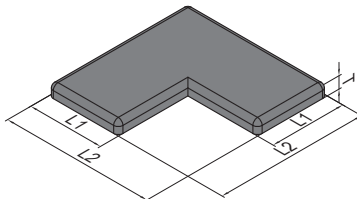

Profile Accessories  
 型材附件

 End Cap  
 端盖

To prevent staff from injury and improve profile end appearance.

端盖可以预防划伤, 使型材更美观。

Material and Color: black ABS

材质: ABS 颜色: 黑色

Description 产品描述	L1 (mm)	L2 (mm)	T (mm)	Mass 重量 (g)	Part No. 订购编号
End Cap-PG20-2020R/端盖-20系列-2020R	20	20	4	1	4.11.20.2020R
End Cap-PG30-3030R/端盖-30系列-3030R	30	30	5	3	4.11.30.3030R
End Cap-PG40-4040R/端盖-40系列-4040R	40	40	5	6	4.11.40.4040R
End Cap-PG45-4545R/端盖-45系列-4545R	45	45	5	7	4.11.45.4545R

Description 产品描述	R1 (mm)	R2 (mm)	$\alpha$	T (mm)	Mass 重量 (g)	Part No. 订购编号
End Cap-PG30-3030R45/端盖-30系列-3030R45	30	60	45°	5	4	4.11.30.3030R45 <b>New</b>
End Cap-PG40-4040R45/端盖-40系列-4040R45	40	80	45°	5	7	4.11.40.4040R45 <b>New</b>
End Cap-PG45-4545R45/端盖-45系列-4545R45	45	90	45°	5	9	4.11.45.4545R45 <b>New</b>

Description 产品描述	L1 (mm)	L2 (mm)	T (mm)	Mass 重量 (g)	Part No. 订购编号
End Cap-PG30-6060L/端盖-30系列-6060L	30	60	5	11	4.11.30.6060L
End Cap-PG40-8080L/端盖-40系列-8080L	40	80	5	17	4.11.40.8080L
End Cap-PG45-9090L/端盖-45系列-9090L	45	90	5	22	4.11.45.9090L

Description 产品描述	L1 (mm)	L2 (mm)	T (mm)	Mass 重量 (g)	Part No. 订购编号
End Cap-PG40-4040T/端盖-40系列-4040T	40	40	5	5.3	4.11.40.4040T

Description 产品描述	L1 (mm)	L2 (mm)	T (mm)	Mass 重量 (g)	Part No. 订购编号
End Cap-PG40-8080R/端盖-40系列-8080R	40	80	5	17	4.11.40.8080R <b>New</b>