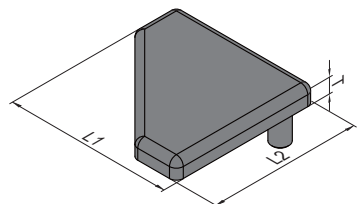

Profile Accessories  
 型材附件

 End Cap  
 端盖

To prevent staff from injury and improve profile end appearance.

端盖可以预防划伤, 使型材更美观。

Material and Color: black ABS

材质: ABS 颜色: 黑色

Description 产品描述	L1 (mm)	L2 (mm)	T (mm)	Mass 重量 (g)	Part No. 订购编号
End Cap-PG20-2020R/端盖-20系列-2020R	20	20	4	1	4.11.20.2020R
End Cap-PG30-3030R/端盖-30系列-3030R	30	30	5	3	4.11.30.3030R
End Cap-PG40-4040R/端盖-40系列-4040R	40	40	5	6	4.11.40.4040R
End Cap-PG45-4545R/端盖-45系列-4545R	45	45	5	7	4.11.45.4545R

Description 产品描述	R1 (mm)	R2 (mm)	$\alpha$	T (mm)	Mass 重量 (g)	Part No. 订购编号
End Cap-PG30-3030R45/端盖-30系列-3030R45	30	60	45°	5	4	4.11.30.3030R45 <b>New</b>
End Cap-PG40-4040R45/端盖-40系列-4040R45	40	80	45°	5	7	4.11.40.4040R45 <b>New</b>
End Cap-PG45-4545R45/端盖-45系列-4545R45	45	90	45°	5	9	4.11.45.4545R45 <b>New</b>

Description 产品描述	L1 (mm)	L2 (mm)	T (mm)	Mass 重量 (g)	Part No. 订购编号
End Cap-PG30-6060L/端盖-30系列-6060L	30	60	5	11	4.11.30.6060L
End Cap-PG40-8080L/端盖-40系列-8080L	40	80	5	17	4.11.40.8080L
End Cap-PG45-9090L/端盖-45系列-9090L	45	90	5	22	4.11.45.9090L

Description 产品描述	L1 (mm)	L2 (mm)	T (mm)	Mass 重量 (g)	Part No. 订购编号
End Cap-PG40-4040T/端盖-40系列-4040T	40	40	5	5.3	4.11.40.4040T

Description 产品描述	L1 (mm)	L2 (mm)	T (mm)	Mass 重量 (g)	Part No. 订购编号
End Cap-PG40-8080R/端盖-40系列-8080R	40	80	5	17	4.11.40.8080R <b>New</b>