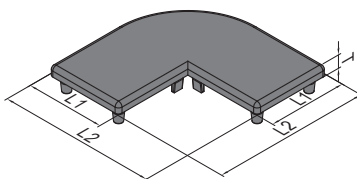

Description 产品描述	L1 (mm)	L2 (mm)	T (mm)	Mass 重量 (g)	Part No. 订购编号
End Cap-PG40-8080R/端盖-40系列-8080R	40	80	5	17	4.11.40.8080R New