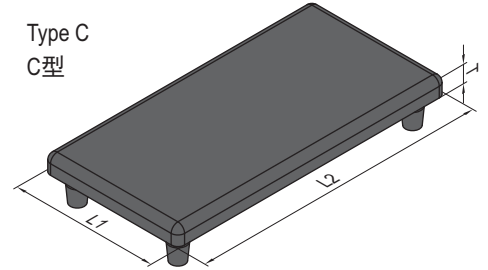

Profile Accessories  
型材附件

End Cap  
端盖

To prevent staff from any injury and improve profile end appearance.  
端盖可以预防划伤，使型材更美观。

Material and Color: black ABS  
材质和颜色：ABS 黑色

Type A  
A型

Type B  
B型

Type C  
C型

	Description 产品描述	L1 (mm)	L2 (mm)	T (mm)	Mass 重量 (g)	Part No. 订购编号
Type A A型	End Cap-PG30-3030R/端盖-30系列-3030R	30	30	5	3	4.11.30.3030R
	End Cap-PG40-4040R/端盖-40系列-4040R	40	40	5	6	4.11.40.4040R
	End Cap-PG45-4545R/端盖-45系列-4545R	45	45	5	7	4.11.45.4545R
Type B B型	End Cap-PG15-1515/端盖-15系列-1515	15	15	3	1	4.11.15.1515
	End Cap-PG20-2020/端盖-20系列-2020	20	20	4	2	4.11.20.2020
	End Cap-PG20-4040/端盖-20系列-4040	40	40	4	6	4.11.20.4040
	End Cap-PG30-3030/端盖-30系列-3030	30	30	5	3	4.11.30.3030
	End Cap-PG30-6060/端盖-30系列-6060	60	60	5	15	4.11.30.6060
	End Cap-PG40-4040/端盖-40系列-4040	40	40	5	6	4.11.40.4040
	End Cap-PG40-8080/端盖-40系列-8080	80	80	5	22	4.11.40.8080
	End Cap-PG40-120120/端盖-40系列-120120	120	120	5	64	4.11.40.120120
	End Cap-PG45-4545/端盖-45系列-4545	45	45	5	8	4.11.45.4545
	End Cap-PG45-9090/端盖-45系列-9090	90	90	5	28	4.11.45.9090
	End Cap-PG50-5050/端盖-50系列-5050	50	50	5	10	4.11.50.5050
	End Cap-PG50-100100/端盖-50系列-100100	100	100	5	44	4.11.50.100100
Type C C型	End Cap-PG15-1530/端盖-15系列-1530	15	30	3	1.1	4.11.15.1530
	End Cap-PG20-2040/端盖-20系列-2040	20	40	4	3	4.11.20.2040
	End Cap-PG20-2060/端盖-20系列-2060	20	60	4	4	4.11.20.2060
	End Cap-PG20-2080/端盖-20系列-2080	20	80	4	5	4.11.20.2080
	End Cap-PG30-3060/端盖-30系列-3060	30	60	5	8	4.11.30.3060
	End Cap-PG30-3090/端盖-30系列-3090	30	90	5	11	4.11.30.3090
	End Cap-PG30-30120/端盖-30系列-30120	30	120	5	14	4.11.30.30120
	End Cap-PG30-60120/端盖-30系列-60120	60	120	5	33	4.11.30.60120
	End Cap-PG40-4060/端盖-40系列-4060	40	60	5	9	4.11.40.4060
	End Cap-PG40-4080/端盖-40系列-4080	40	80	5	13	4.11.40.4080
End Cap-PG40-40120/端盖-40系列-40120	40	120	5	18	4.11.40.40120	