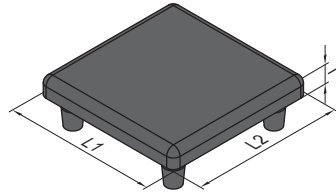

Profile Accessories  
型材附件

End Cap  
端盖

To prevent staff from any injury and improve profile end appearance.  
端盖可以预防划伤，使型材更美观。

Material and Color: black ABS  
材质和颜色：ABS 黑色

Type A  
A型

Type B  
B型

Type C  
C型

	Description 产品描述	L1 (mm)	L2 (mm)	T (mm)	Mass 重量 (g)	Part No. 订购编号
Type A A型	End Cap-PG30-3030R/端盖-30系列-3030R	30	30	5	3	4.11.30.3030R
	End Cap-PG40-4040R/端盖-40系列-4040R	40	40	5	6	4.11.40.4040R
	End Cap-PG45-4545R/端盖-45系列-4545R	45	45	5	7	4.11.45.4545R
Type B B型	End Cap-PG15-1515/端盖-15系列-1515	15	15	3	1	4.11.15.1515
	End Cap-PG20-2020/端盖-20系列-2020	20	20	4	2	4.11.20.2020
	End Cap-PG20-4040/端盖-20系列-4040	40	40	4	6	4.11.20.4040
	End Cap-PG30-3030/端盖-30系列-3030	30	30	5	3	4.11.30.3030
	End Cap-PG30-6060/端盖-30系列-6060	60	60	5	15	4.11.30.6060
	End Cap-PG40-4040/端盖-40系列-4040	40	40	5	6	4.11.40.4040
	End Cap-PG40-8080/端盖-40系列-8080	80	80	5	22	4.11.40.8080
	End Cap-PG40-120120/端盖-40系列-120120	120	120	5	64	4.11.40.120120
	End Cap-PG45-4545/端盖-45系列-4545	45	45	5	8	4.11.45.4545
	End Cap-PG45-9090/端盖-45系列-9090	90	90	5	28	4.11.45.9090
	End Cap-PG50-5050/端盖-50系列-5050	50	50	5	10	4.11.50.5050
	End Cap-PG50-100100/端盖-50系列-100100	100	100	5	44	4.11.50.100100
Type C C型	End Cap-PG15-1530/端盖-15系列-1530	15	30	3	1.1	4.11.15.1530
	End Cap-PG20-2040/端盖-20系列-2040	20	40	4	3	4.11.20.2040
	End Cap-PG20-2060/端盖-20系列-2060	20	60	4	4	4.11.20.2060
	End Cap-PG20-2080/端盖-20系列-2080	20	80	4	5	4.11.20.2080
	End Cap-PG30-3060/端盖-30系列-3060	30	60	5	8	4.11.30.3060
	End Cap-PG30-3090/端盖-30系列-3090	30	90	5	11	4.11.30.3090
	End Cap-PG30-30120/端盖-30系列-30120	30	120	5	14	4.11.30.30120
	End Cap-PG30-60120/端盖-30系列-60120	60	120	5	33	4.11.30.60120
	End Cap-PG40-4060/端盖-40系列-4060	40	60	5	9	4.11.40.4060
	End Cap-PG40-4080/端盖-40系列-4080	40	80	5	13	4.11.40.4080
End Cap-PG40-40120/端盖-40系列-40120	40	120	5	18	4.11.40.40120	