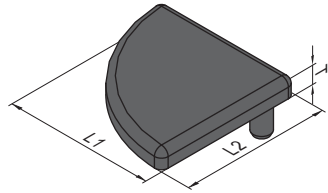

Profile Accessories  
型材附件

End Cap  
端盖

To prevent staff from any injury and improve profile end appearance.  
端盖可以预防划伤，使型材更美观。

Material and Color: black ABS  
材质和颜色：ABS 黑色

Type A  
A型

Type B  
B型

Type C  
C型

	Description 产品描述	L1 (mm)	L2 (mm)	T (mm)	Mass 重量 (g)	Part No. 订购编号
Type A A型	End Cap-PG30-3030R/端盖-30系列-3030R	30	30	5	3	4.11.30.3030R
	End Cap-PG40-4040R/端盖-40系列-4040R	40	40	5	6	4.11.40.4040R
	End Cap-PG45-4545R/端盖-45系列-4545R	45	45	5	7	4.11.45.4545R
Type B B型	End Cap-PG15-1515/端盖-15系列-1515	15	15	3	1	4.11.15.1515
	End Cap-PG20-2020/端盖-20系列-2020	20	20	4	2	4.11.20.2020
	End Cap-PG20-4040/端盖-20系列-4040	40	40	4	6	4.11.20.4040
	End Cap-PG30-3030/端盖-30系列-3030	30	30	5	3	4.11.30.3030
	End Cap-PG30-6060/端盖-30系列-6060	60	60	5	15	4.11.30.6060
	End Cap-PG40-4040/端盖-40系列-4040	40	40	5	6	4.11.40.4040
	End Cap-PG40-8080/端盖-40系列-8080	80	80	5	22	4.11.40.8080
	End Cap-PG40-120120/端盖-40系列-120120	120	120	5	64	4.11.40.120120
	End Cap-PG45-4545/端盖-45系列-4545	45	45	5	8	4.11.45.4545
	End Cap-PG45-9090/端盖-45系列-9090	90	90	5	28	4.11.45.9090
	End Cap-PG50-5050/端盖-50系列-5050	50	50	5	10	4.11.50.5050
	End Cap-PG50-100100/端盖-50系列-100100	100	100	5	44	4.11.50.100100
Type C C型	End Cap-PG15-1530/端盖-15系列-1530	15	30	3	1.1	4.11.15.1530
	End Cap-PG20-2040/端盖-20系列-2040	20	40	4	3	4.11.20.2040
	End Cap-PG20-2060/端盖-20系列-2060	20	60	4	4	4.11.20.2060
	End Cap-PG20-2080/端盖-20系列-2080	20	80	4	5	4.11.20.2080
	End Cap-PG30-3060/端盖-30系列-3060	30	60	5	8	4.11.30.3060
	End Cap-PG30-3090/端盖-30系列-3090	30	90	5	11	4.11.30.3090
	End Cap-PG30-30120/端盖-30系列-30120	30	120	5	14	4.11.30.30120
	End Cap-PG30-60120/端盖-30系列-60120	60	120	5	33	4.11.30.60120
	End Cap-PG40-4060/端盖-40系列-4060	40	60	5	9	4.11.40.4060
	End Cap-PG40-4080/端盖-40系列-4080	40	80	5	13	4.11.40.4080
End Cap-PG40-40120/端盖-40系列-40120	40	120	5	18	4.11.40.40120	