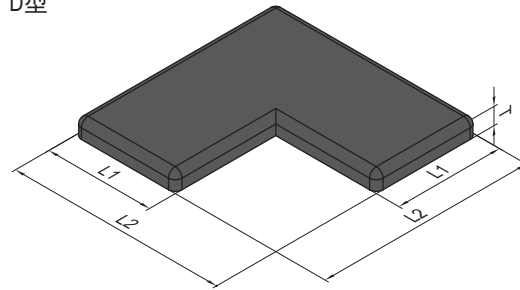

Profile Accessories
型材附件

End Cap
端盖

To prevent staff from any injury and improve profile end appearance.
端盖可以预防划伤，使型材更美观。

Material and Color: black ABS
材质和颜色：ABS 黑色

Type C
C型

Type D
D型

	Description 产品描述	L1 (mm)	L2 (mm)	T (mm)	Mass 重量 (g)	Part No. 订购编号
Type C C型	End Cap-PG40-40160/端盖-40系列-40160	40	160	5	24	4.11.40.40160
	End Cap-PG40-80120/端盖-40系列-80120	80	120	5	43	4.11.40.80120
	End Cap-PG40-80160/端盖-40系列-80160	80	160	5	58	4.11.40.80160
	End Cap-PG40-80200/端盖-40系列-80200	80	200	5	72	4.11.40.80200
	End Cap-PG45-4560/端盖-45系列-4560	45	60	5	11	4.11.45.4560
	End Cap-PG45-4590/端盖-45系列-4590	45	90	5	16	4.11.45.4590
	End Cap-PG45-90180/端盖-45系列-90180	90	180	5	72	4.11.45.90180
	End Cap-PG50-50100/端盖-50系列-50100	50	100	5	18	4.11.50.50100
Type D D型	End Cap-PG30-6060L/端盖-30系列-6060L	30	60	5	11	4.11.30.6060L
	End Cap-PG40-8080L/端盖-40系列-8080L	40	80	5	17	4.11.40.8080L
	End Cap-PG45-9090L/端盖-45系列-9090L	45	90	5	22	4.11.45.9090L