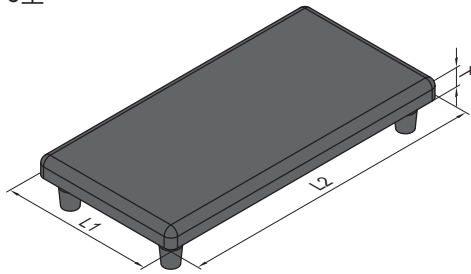

Profile Accessories
型材附件

End Cap
端盖

To prevent staff from any injury and improve profile end appearance.
端盖可以预防划伤，使型材更美观。

Material and Color: black ABS
材质和颜色：ABS 黑色

Type C
C型

Type D
D型

	Description 产品描述	L1 (mm)	L2 (mm)	T (mm)	Mass 重量 (g)	Part No. 订购编号
Type C C型	End Cap-PG40-40160/端盖-40系列-40160	40	160	5	24	4.11.40.40160
	End Cap-PG40-80120/端盖-40系列-80120	80	120	5	43	4.11.40.80120
	End Cap-PG40-80160/端盖-40系列-80160	80	160	5	58	4.11.40.80160
	End Cap-PG40-80200/端盖-40系列-80200	80	200	5	72	4.11.40.80200
	End Cap-PG45-4560/端盖-45系列-4560	45	60	5	11	4.11.45.4560
	End Cap-PG45-4590/端盖-45系列-4590	45	90	5	16	4.11.45.4590
	End Cap-PG45-90180/端盖-45系列-90180	90	180	5	72	4.11.45.90180
	End Cap-PG50-50100/端盖-50系列-50100	50	100	5	18	4.11.50.50100
Type D D型	End Cap-PG30-6060L/端盖-30系列-6060L	30	60	5	11	4.11.30.6060L
	End Cap-PG40-8080L/端盖-40系列-8080L	40	80	5	17	4.11.40.8080L
	End Cap-PG45-9090L/端盖-45系列-9090L	45	90	5	22	4.11.45.9090L